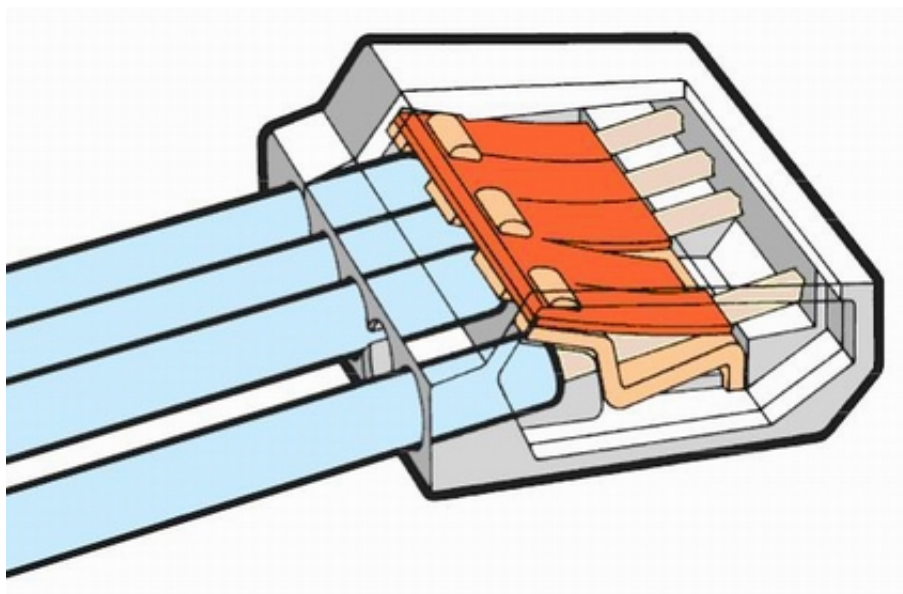

Dane aktualne na dzień: 03-04-2025 09:43

Link do produktu: <https://dabe.pl/zlaczka-instalacyjna-2x2-5mm2-przezroczysta100-szt-p-1531.html>

Złączka instalacyjna 2x2,5mm² przezroczysta(100 szt)

Cena brutto	44,08 zł
Cena netto	35,84 zł
Dostępność	Dostępny
Numer katalogowy	273-252 WAGO
Producent	WAGO

Opis produktu

Złączka do łączenia przewodów w puszkach instalacyjnych.
Posiada wskaźnik ułatwiający odizolowanie przewodu na właściwą długość oraz otwór służący do kontroli napięcia.

Złączka instalacyjna; 2-przewodowa; zacisk zakleszczający (cena za opakowanie 100szt)

liczba torów	2
przekrój od [mm ²]	1 mm ²
przekrój do [mm ²]	2,5 mm ²
przekrój od [AWG]	14 AWG
przekrój do [AWG]	12 AWG
rodzaj przewodu	e (jednodrutowe)
rodzaj zacisku	zacisk zakleszczający
liczba przewodów pod zacisk	2
napięcie znamionowe wg CSA	600 V
napięcie znamionowe wg UL	600 V
prąd znamionowy wg UL	20 A
prąd znamionowy wg CSA	20 A
napięcie znamionowe wg EN	400 V
znamionowe napięcie udarowe	4 kV
strefa zabrudzeniowa	2
prąd znamionowy wg EN	24 A
ciężar	2,173 g
kolor	przeźroczysty
sposób montażu przewodu	montaż boczny
liczba miejsc do podłączania przewodów	2
liczba potencjałów	1
wysokość [mm]	9,6 mm
wysokość [inch]	0,378 in
szerokość [mm]	10,5 mm
szerokość [inch]	0,413 in
głębokość [mm]	19,5 mm
głębokość [inch]	0,768 in
dł. odizolowania przewodu od [mm]	10 mm
dł. odizolowania przewodu do [mm]	13 mm
dł. odizolowania przewodu [inch]	0,45 in