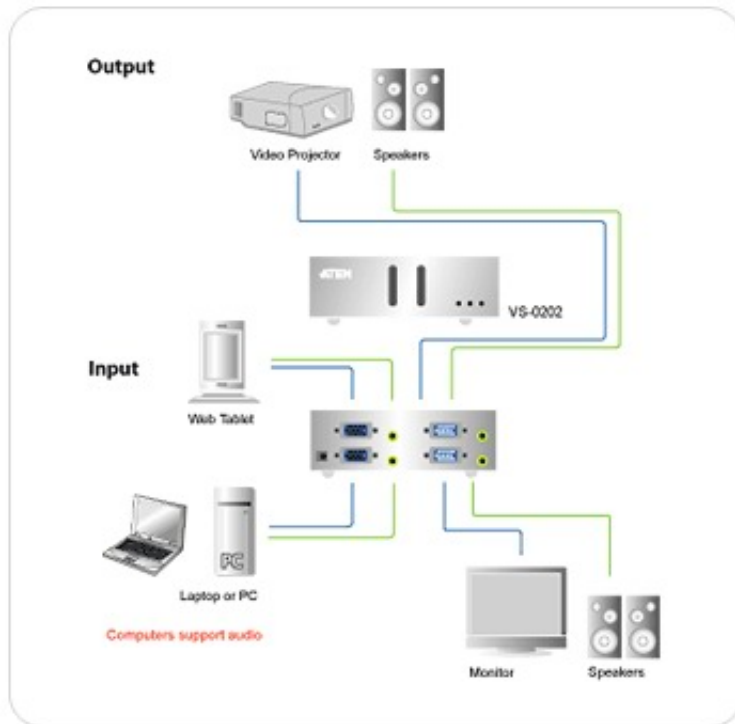

#### 2 Port Video Matrix Switch

Służy do przełączania sygnałów wideo z dwóch komputerów do dwóch monitorów, projektorów lub monitora i projektora. Umożliwia wysyłanie sygnału z

---

dowolnego wejścia na dowolne wyjście

**Cechy:**

- Maksymalna łączna długość kabli pomiędzy komputerem i monitorem - 65m
- Obsługuje tor Audio

**Diagram:**

**Specyfikacja:**

Connections

2

Connectors	Video Out	2 x HDB-15 Female(Blue)
	Audio Out	2 x Earphone Jack Female(Green)
	Video In	2 x HDB-15 Male(Blue)
	Audio In	2 x Earphone Jack Female(Green)
	Power Adapter Jack	1 x DC Jack
LEDs	Power	1 (Blue)

---

Activity1	1 (Green)
Activity2	1 (Orange)
Video1	2 (Green)
Video2	2 (Orange)
Buttons	2
VGA Resolution	1920 x 1440@ 1.8m
Signal Type	XGA; VGA; SVGA
Sync Range	Sync Positive/Negative
Cable Distance	65m max (Devices to monitor)
Power Consumption	DC 5.3V ,8W
Operating temperature	0°C~50°C
Storage temperature	-20°C~60°C
Humidity	0 ~80% RH, NC
Housing	Metal