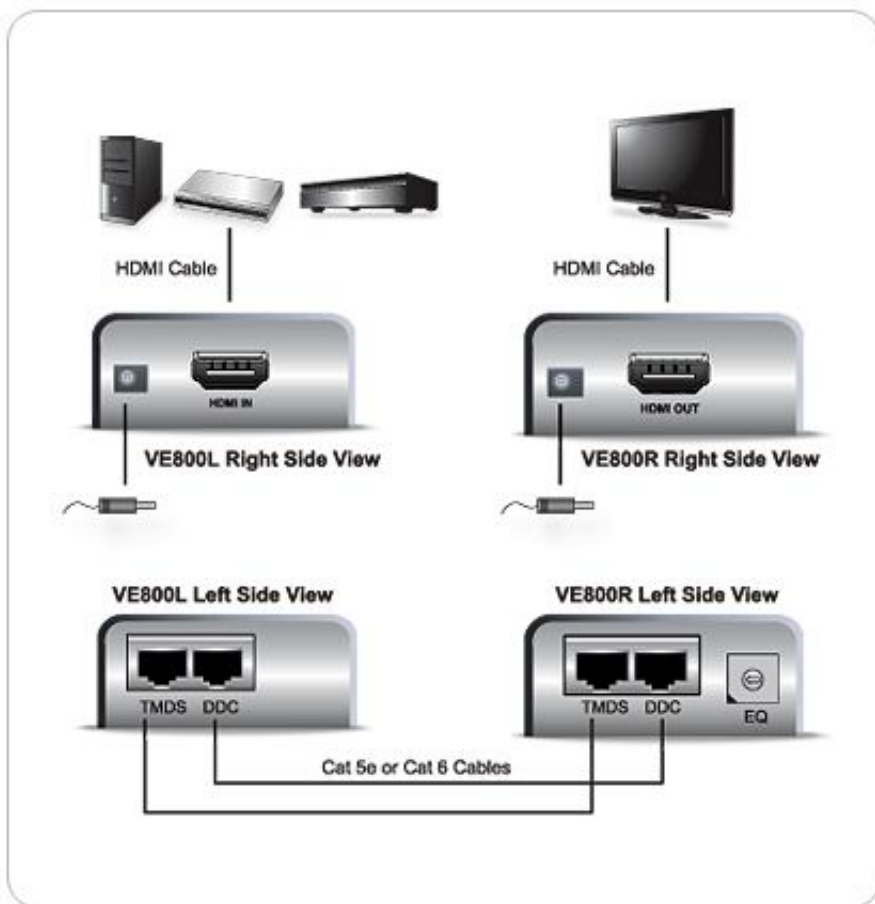

### Opis produktu

Video Extender VE800 pozwala umieszczenie telewizora lub monitora wykorzystującego złącza HDMI 1,3 w odległości do 60m od źródła sygnału (komputer, tuner TV, DVD). Urządzenie składa się z modułu lokalnego (local) i modułu zdalnego (remote). Połączenie realizowane jest przy pomocy skrętki czteroparowej kat 5e lub wyższej. Możliwe jest używanie przejściówek HDMI / DVI.

#### Cechy:

- Zachowanie parametrów sygnału 1080p przy odległości do 40m
- Zachowanie parametrów sygnału 1080i (HDTV) przy odległości do 60m
- W pełni zgodny ze specyfikacją HDMI 1,3b
- Kompatybilny z HDCP
- HQ video 1920x1200 przy odległości do 40m
- Kompatybilny z przełącznikami i spliterami ATEN HDMI
- W komplecie zasilacze
- Zestaw nie zawiera kabla skrętkowego do połączenia modułów. Należy go wykonać we własnym zakresie o długości stosownie do potrzeb.

## Specyfikacja:

Function			VE800L	VE800R
Device Connections			1	N/A
Connectors	Display	HDMI Out	N/A	1 x HDMI Type A Female (Black)
	Device	HDMI In	1 x HDMI Type A Female (Black)	N/A
	Unit to Unit		2 x RJ-45 Female	2 x RJ-45 Female
	Power Jack		1 x DC Jack	1 x DC Jack
LEDs	Power		1 (Orange)	1 (Orange)
	On Line		N/A	1 (Green)
HDMI Resolution			HDTV resolutions: 480p, 720p, 1080i, 1080p(1920 x 1080); PC resolutions: VGA, SVGA, SXGA, UXGA, WUXGA (1920 x 1200)	
Power Consumption			DC 5V,1.22W	DC 5V, 0.95W
Environment	Operating Temp.		0-50°C	
	Storage Temp.		-20-60°C	