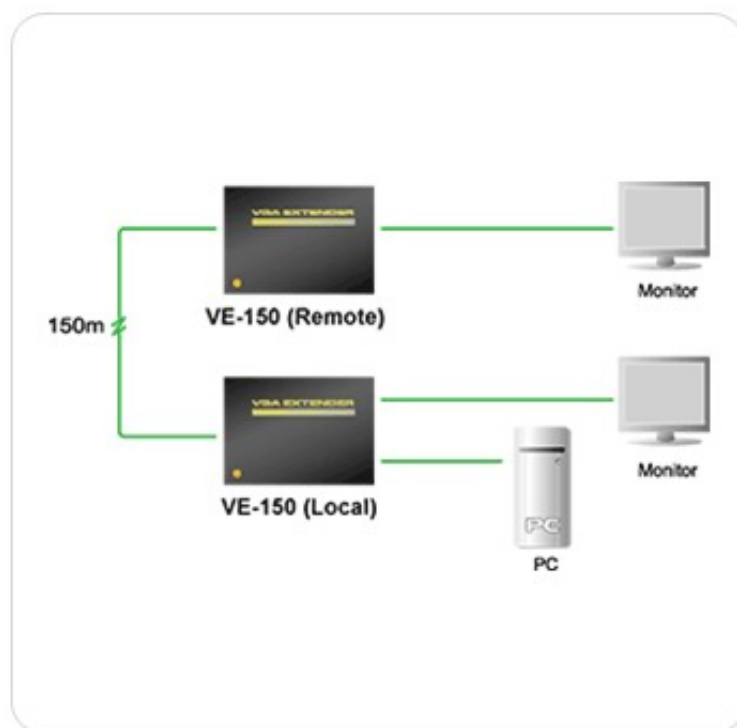

Video Extender Aten

Cena brutto	633,45 zł
Cena netto	515,00 zł
Dostępność	Dostępny
Numer katalogowy	VE-150
Producent	ATEN

Opis produktu

Video Extender

VE-150L/R video extender umożliwia podłączenie monitora do komputera w odległości 150m. Połączenie realizowane jest za pomocą dwuczęściowego extendera oraz skrętki 4 parowej FTP 5 kat. Jest to niedrogi kabel powszechnie używany przy budowie sieci teleinformatycznych. Polecamy [kable dostępne w rolkach 100 i 305m.](#)

Cechy:

- 16 stopniowa automatyczna regulacja poziomu sygnału w zależności od strat związanych z długością i jakością kabla
- Obsługuje monitory: VGA, SVGA, XGA, SXGA i Multisync
- Zachowana możliwość podłączenia drugiego (lokalnego) monitora
- Zgodność z systemami: WIN98, WIN ME, WIN 2K, WIN 2003, WIN XP, LINUX, Mac OS 8.6/9/10 and SUN Solaris 8/9.

Diagram:

Specyfikacja:

Function			VE-150L	VE-150R
Computer Connection			1	N/A
Connectors	Console	Video	1 x HDB-15 female (blue)	
	Computer	Video	1 x HDB-15 male (blue)	N/A
	Link		1 x RJ-45 socket	
	Power		1 x DC jack	
Switch	Video Gain		N/A	1 x 16 position switch
LEDs	Power		1 (Orange)	
Cable Length			150m [500'] (max.)	
Resolution			1280x1024, 60Hz DDC, DDC2, DDC2B*	
Power Consumption			1.2W	
Operation Temperature			0~50°C	
Storage Temperature / Humidity			-20°C~60°C (0~80% RH, NC)	
Housing			Metal	
Weight			0.25kg	
Dimensions (L x W x H)			11.9 x 8.6 x 2.3 cm	