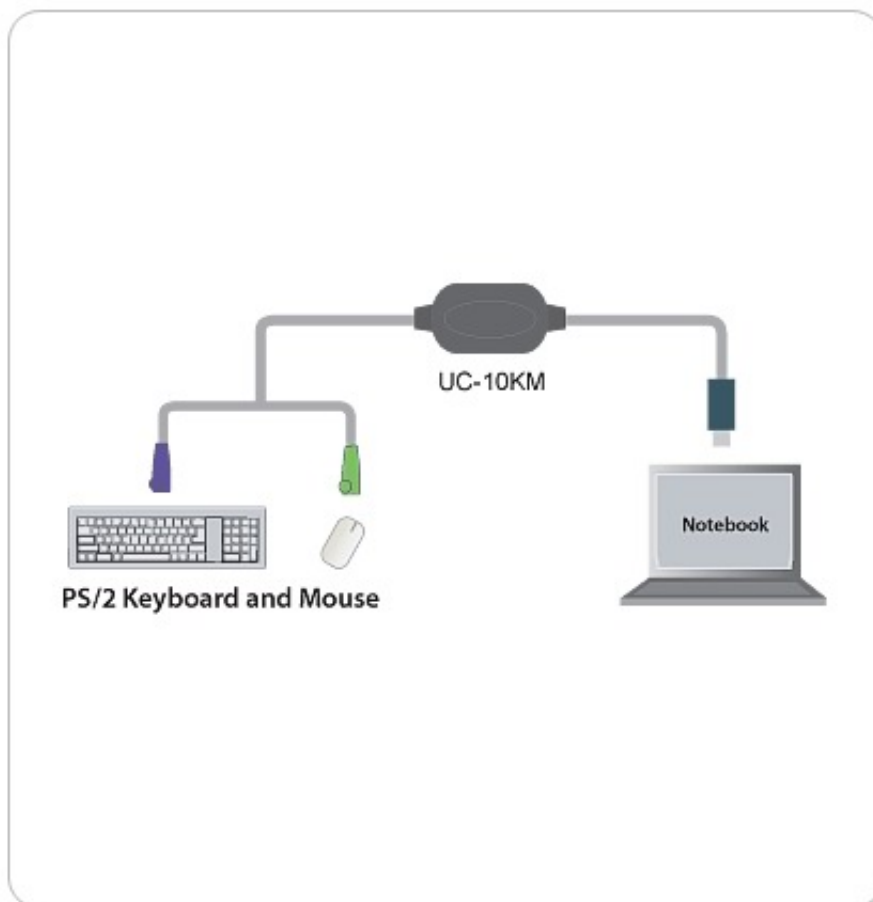

USB-PS/2 konwerter Aten

Cena brutto	36,29 zł
Cena netto	29,50 zł
Dostępność	Dostępny
Numer katalogowy	UC-10KM
Producent	ATEN

Opis produktu

Konwerter pozwalający na podłączenie myszy i klawiatury PS/2 do portu USB

Cechy:

- Dwa złącza PS/2 żeńskie do podłączenia myszy i klawiatury
- Jedno złącze USB męskie do podłączenia do portu USB
- Łączna długość kabli ok 90cm
- Zgodność ze specyfikacją USB i PS/2
- Obsługuje również IntelliMouse Microsoft
- Nie wymaga dodatkowego zasilania
- Łatwa instalacja bez oprogramowania
- Można stosować do podłączenia konsoli do przełącznika KVM
- Zgodny z Win XP, 2k, Vista, LINUX

Specyfikacja:

Connectors	USB	1 x USB Type A Male (Black)
	PS/2 Keyboard	1 x 6-pin Mini-DIN Female (Purple)
	PS/2 Mouse	1 x 6-pin Mini-DIN Female (Green)
Cable Length		90 cm
Platforms		Windows 2000/XP/Vista/Linux
Transfer Rate		12 Mbps
Power Mode		Bus Powered (via the USB cable)
Environment	Operating Temp.	0~50°C
	Storage Temp.	-20~60°C
	Humidity	0~80% RH, Non-condensing
Physical Properties	Housing	Plastic
	Weight	65 g
	Dimensions (L x W x H)	1.50 x 3.70 x 1.10 cm