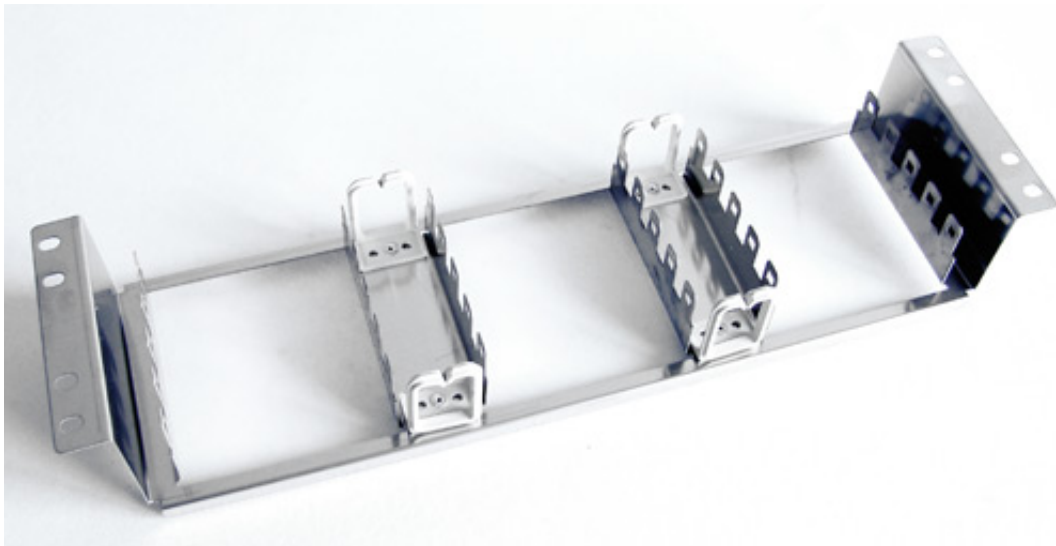

Dane aktualne na dzień: 06-04-2025 01:14

Link do produktu: <https://dabe.pl/uchwyt-19-do-laczowek-lsa-150-parowych-p-1401.html>

Uchwyt 19" do łączówek LSA 150 parowych

Cena brutto	71,34 zł
Cena netto	58,00 zł
Dostępność	Dostępny
Numer katalogowy	GFT-113
Producent	GFlex

Opis produktu

Cechy:

- **Uchwyt do łączówek LSA.**
- **Możliwość zamontowania do 15 łączówek.**
- **Uchwyt przeznaczony do montażu w szafie instalacyjnej 19".**