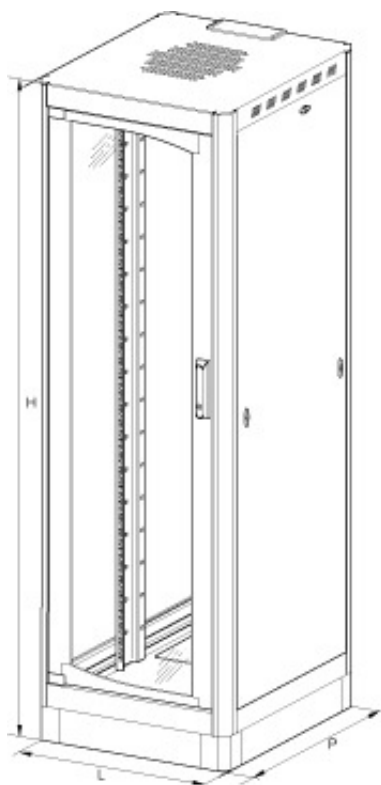

11. Uwaga ! Cokół jest dostępny jako opcja. Nie jest elementem wersji podstawowej !

Kod	Opis	S	G	W*	U
F6642	Szafa - Tecno 600 Net Leader	600	600	2057	42

*Całkowita wysokość z cokółem 100 mm