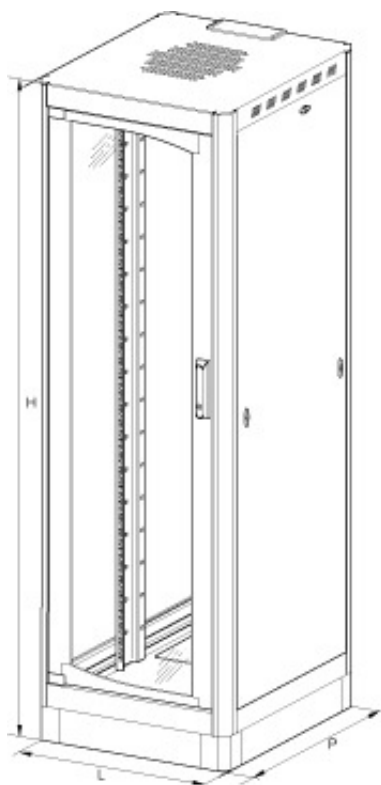

JEDNA SZAFA - JEDEN NUMER KATALOGOWY

Dowolna konfiguracja szafy określana jest za pomocą jednego numeru katalogowego.

Standardowy zakres dostawy szafy Net Leader dodatkowo zawiera:

- 2 przepusty kablowe w płycie górnej i dolnej wyposażone w zaślepki pomocne przy rozplanowaniu położenia UPS lub innego urządzenia montowanego w szafie.

SZYBKI MONTAŻ

Do montażu szafy Net Leader wystarczy zwykły klucz do nakrętek.

Drzwi przednie z przydymioną szybą ze szkła hartowanego zgodnie z normą UNI EN 12150-1: wyposażone w dwa zawiasy typu TecnoSteel ułatwiające demontaż, który nie wymaga dodatkowych narzędzi.

Oslony boczne i tylna zdejmowane są za pomocą estetycznych zamków typu TecnoSteel z funkcją ¼ obrotu.

Stopień szczelności IP 30 zgodnie z normą 60529 EN

Opis:

1. Drzwi przednie szklane z zamkiem jednopunktowym
2. Drzwi tylne blaszane zamykane, z maskownicą 3U z przepustem szczotkowym
3. Oslony boczne blaszane, zdejmowane,
4. Dach perforowany, z przepustem szczotkowym
5. Dwie pary belek nośnych 19" (belki z możliwością regulacji)
6. Listwa i linki uziemienia
7. Stopki regulacyjne
8. Szafa wykonana z blachy o grubości 2.0 mm
9. Kolor RAL 7035
10. Możliwość łączenia szaf w zestawy

11. Uwaga ! Cokół jest dostępny jako opcja. Nie jest elementem wersji podstawowej !

Kod	Opis	S	G	W*	U
F6624	Szafa - Tecno 600 Net Leader	600	600	1257	24

* Całkowita wysokość z cokołem 100 mm