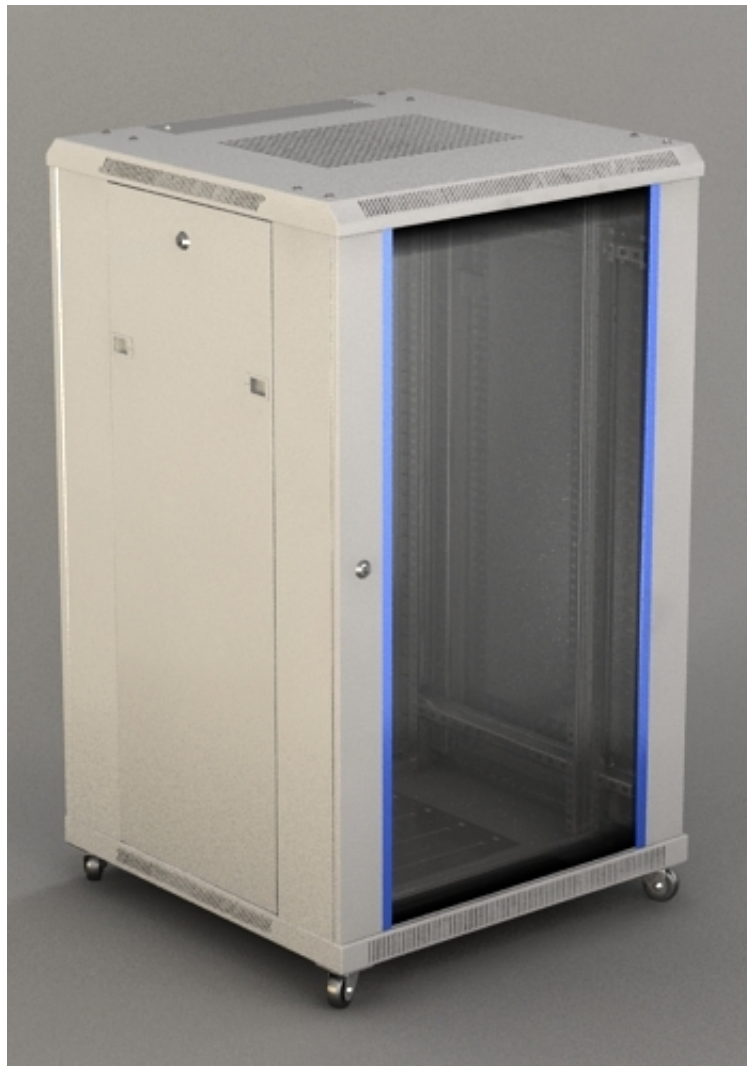

Dane aktualne na dzień: 03-04-2025 08:23

Link do produktu: <https://dabe.pl/szafa-19-stojaca-18u-600-800-gflex-tango-a2-p-1265.html>

Szafa 19" stojąca 18U 600/ 800 GFlex Tango A2

Cena brutto	1 130,37 zł
Cena netto	919,00 zł
Dostępność	Dostępny
Numer katalogowy	GFA26818.900
Producent	GFlex

Opis produktu

Cechy:

-
- Szafa stojąca 19" 15U 600 x 800mm
 - Otwierane drzwi frontowe i tylne
 - Drzwi frontowe wykonane z jasnego szkła
 - Zdemowane panele boczne
 - Profile montażowe ze stali ocynkowanej
 - Szafa wykonana z wysokiej jakości stali, profile montażowe o grubości 2,0mm. Pozostałe części ze stali o grubości 1,2mm
 - Maksymalne obciążenie szafy: statyczne - 500kg, dynamiczne - 350 kg
 - W zestawie: kółka i nóżki do szafy
 - Możliwość zamontowania wentylatora
 - Wymiary 600/800/988 (szerokość/głębokość/wysokość)