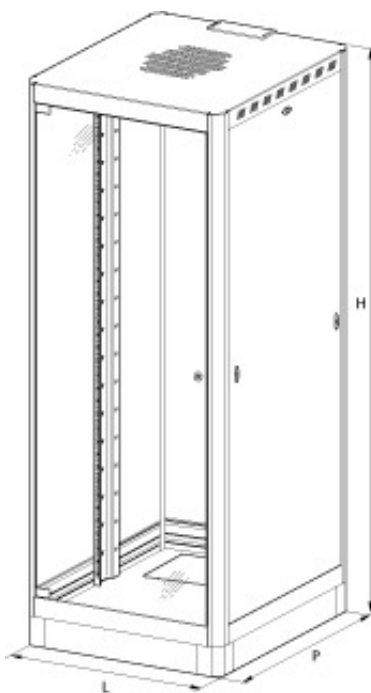

#### Tecno 1000 Super Server

Tecno 1000 Super Server to nowy typoszereg obudów przeznaczonych do montażu najczęściej oferowanych serwerów na dzisiejszym rynku.

- Konstrukcja nośna oparta na szafie Tecno 600 Net Leader gdzie podstawa szafy została odpowiednio zmodyfikowana w celu zwiększenia nośności do 500kg - obciążenia statycznego.
- Szafa opcjonalnie może być wyposażona w 6 kółek z czego 2 posiadają blokadę, maksymalne obciążenie szafy na kółkach to 400kg.
- Możliwość doposażenia szafy w szereg dodatkowych akcesoriów, jak np. półki stałe czy wysuwane, wentylatory itp.
- Szafa Super Server może być dostarczana w wersji zdemontowanej z instrukcją montażu, który jest łatwy i nie wymaga żadnych specjalnych narzędzi.

**Opis:**

1. Drzwi przednie szklane z zamkiem jednopunktowym
2. Drzwi tylnie pełne blaszane zamykane
3. Osłony boczne pełne blaszane, zdejmowane,
4. Dach perforowany, z przepustem szczotkowym
5. Trzy pary belek nośnych 19" (belki z możliwością regulacji)
6. Listwa i linki uziemienia
7. Szkielet szafy osadowiony na cokole 100mm
8. Szafa wykonana z blachy o grubości 2.0 mm
9. Kolor RAL 7035
10. Możliwość łączenia szaf w zestawy
11. Uwaga ! Cokół jest dostępny jako opcja. Nie jest elementem wersji podstawowej !