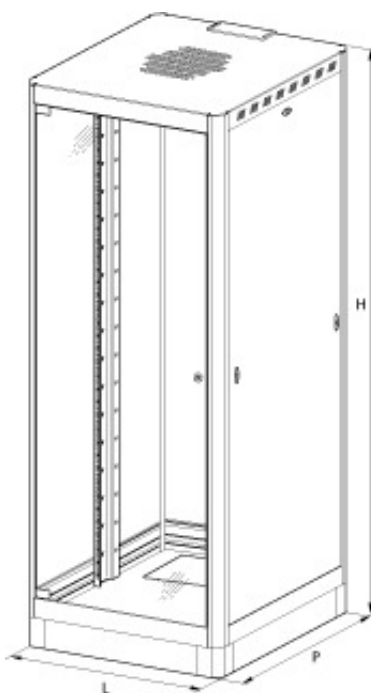

#### Tecno 1000 Super Server

Tecno 1000 Super Server to nowy typoszereg obudów przeznaczonych do montażu najczęściej oferowanych serwerów na dzisiejszym rynku.

- Konstrukcja nośna oparta na szafie Tecno 600 Net Leader gdzie podstawa szafy została odpowiednio zmodyfikowana w celu zwiększenia nośności do 500kg - obciążenia statycznego.
- Tylne drzwi perforowane pozwalają na optymalne przewietrzanie szafy.
- Szafa opcjonalnie może być wyposażona w 6 kółek z czego 2 posiadają blokadę, maksymalne obciążenie szafy na kółkach to 400kg.
- Możliwość doposażenia szafy w szereg dodatkowych akcesoriów, jak np. półki stałe czy wysuwane, wentylatory itp.
- Szafa Super Server może być dostarczana w wersji zdemontowanej z instrukcją montażu, który jest łatwy i nie wymaga żadnych specjalnych narzędzi.

**Opis:**

1. Drzwi przednie szklane z zamkiem jednopunktowym
2. Drzwi tylnie perforowane blaszane zamykane
3. Osłony boczne pełne blaszane, zdejmowane,
4. Dach perforowany, z przepustem szczotkowym
5. Trzy pary belek nośnych 19" (belki z możliwością regulacji)
6. Listwa i linki uziemienia
7. Szkielet szafy osadowiony na cokole 100mm
8. Szafa wykonana z blachy o grubości 2.0 mm
9. Kolor RAL 7035
10. Możliwość łączenia szaf w zestawy
11. Uwaga ! Cokół jest dostępny jako opcja. Nie jest elementem wersji podstawowej !