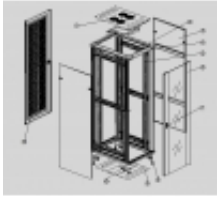

Link do produktu: <https://dabe.pl/szafa-19-serwerowa-27u-6001000-gflex-eb-p-2199.html>

Szafa 19" serwerowa 27U 600/1000 GFlex EB

Cena brutto	2 257,54 zł
Cena netto	1 835,40 zł
Dostępność	Dostępny
Numer katalogowy	GFEB6027.900
Producent	GFlex

Opis produktu

Szafa instalacyjna 27U 600/1000 GFlex EB

Cechy:

- Szafa serwerowa stojąca 19" 27U 600 x 1000mm
- **Aluminiowa rama**
- Wymiary szafy: 600mm x 1000mm x 1330mm
- Szafa w kolorze szarym RAL7004
- Drzwi przednie i tylne perforowane, metalowe
- Zdejmowane panele boczne
- Szafa wykonana z wysokiej jakości stali, profile montażowe o grubości 2,0mm pozostałe części ze stali o grubości 1,2 i 1,5mm
- Maksymalne obciążenie szafy: statyczne - 800kg,
- Wpusty kablowe na górze i spodzie szafy
- W zestawie: kółka i nóżki do szafy

Dodatkowe akcesoria:

- półka 19" wysuwana pod klawiaturę z panelem na mysz [GFPJ0022.010](#)
- półka klawiaturowa [GFSA.9105.000](#)
- półka zwykła stała 710mm [GFSA.9102.000](#)

-
- półka wzmocniona 710mm [GFSA.9103.000](#)
 - półka wysuwana 710mm [GFSA.9104.000](#)
 - półka 19" 1U 750mm wzmocniona z podporami GFlex [T21031035](#)
 - półka 19" 2U 750mm wzmocniona z podporami TecnoSteel [F9089](#)
 - półka 19" 2U 250mm TecnoSteel [F9000](#)
 - półka 19" 2U 350mm GFlex [SA0009600](#)
 - półka 19" 2U 400mm TecnoSteel [F9001](#)
 - półka 19" 2U 550mm GFlex [SA0009800](#)
 - szuflada na dokumentację 19" 2U TecnoSteel [F9271](#)
 - kieszka na dokumentację TecnoSteel [F9226](#)
 - cyfrowy panel temperaturowy 19" [GFSA.0039.020](#)
 - wentylator 19" 2 wiatrakowy z termostatem [GFSA.0038.020](#)
 - wentylator 19" 2 wiatrakowy bez termostatu [GFSA.0018.202](#)
 - wentylator 19" 4 wiatrakowy bez termostatu [GFSA.0018.040](#)
 - [listwy zasilające 19"](#)
 - [organizatory kabli 1U i 2U](#) itp.