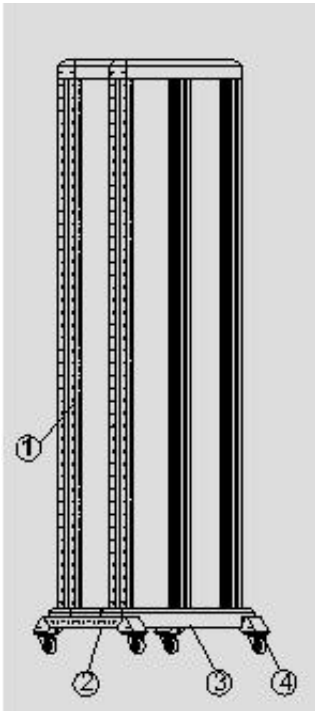

1) Wsporniki montażowe
2) Poprzeczki podstawy
3) Wsporniki podstawy
4) Kółka jezdne o podwyższonej wytrzymałości