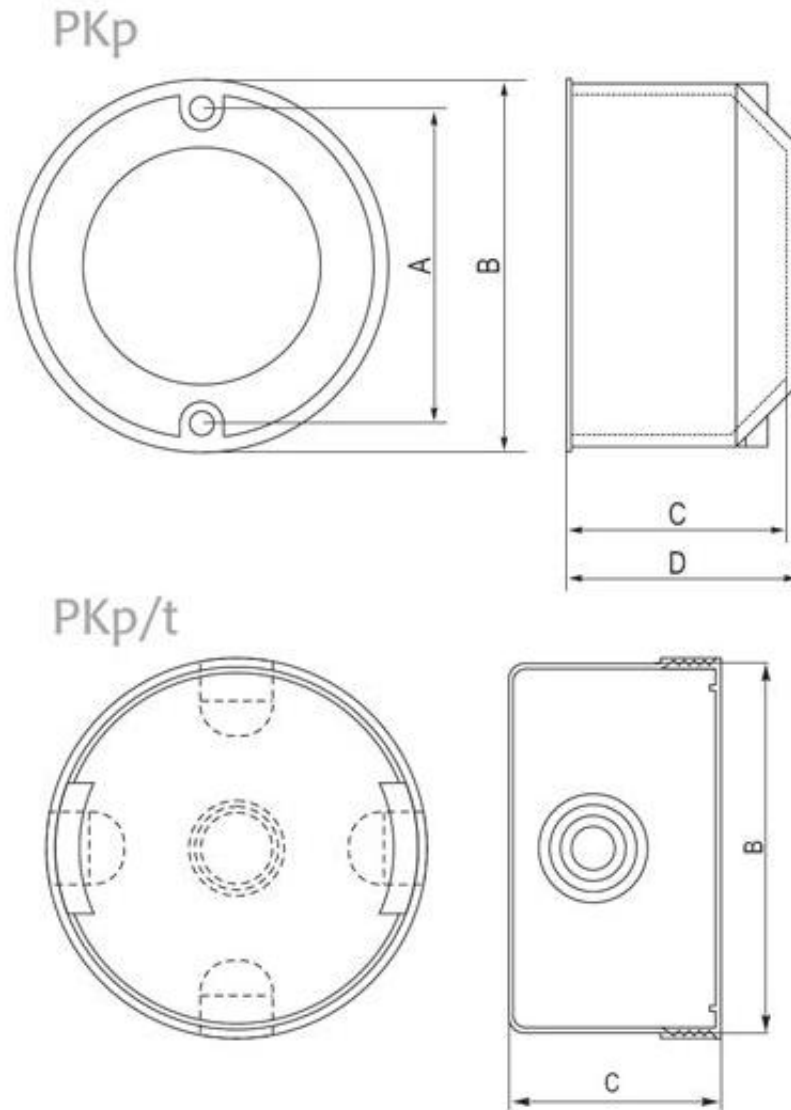

Opis produktu

Puszki podtynkowe PKp/t 70 z dekielkiem w komplecie.

Puszki podtynkowe PKp/t mają zastosowanie we wszelkich podtynkowych instalacjach elektrycznych, w pomieszczeniach suchych jako punkt rozdziału przewodów elektrycznych. Składają się one z korpusu oraz zatrzaskowej pokrywy. Wewnątrz puszek możliwy jest montaż elementów odgałęźnych.

Nazwa Name	Wersja / Version	Wymiary / Dimensions			
		A [mm]	B [mm]	C [mm]	D [mm]
PKp - Ø60 x 40	+otwory pod wkręty / +holes for screws	60	63	40	42
PKpw - Ø60 x 40	+wkręty / +screws	60	63	40	42
PKp - Ø60 x 60	głęboka + otwory pod wkręty deep + holes for screws	60	63	60	63
PKpw - Ø60 x 60	głęboka + wkręty / deep + screws	60	63	60	63
PKp/t - Ø70			70		39
PKp/t - Ø80			80		50
Pp Ø70 pokrywa	pokrywa do / cover for PKp/t Ø70				
Pp Ø80 pokrywa	pokrywa do / cover for PKp/t Ø80				
Dekiel Ø70-80	uniwersalny / universal				