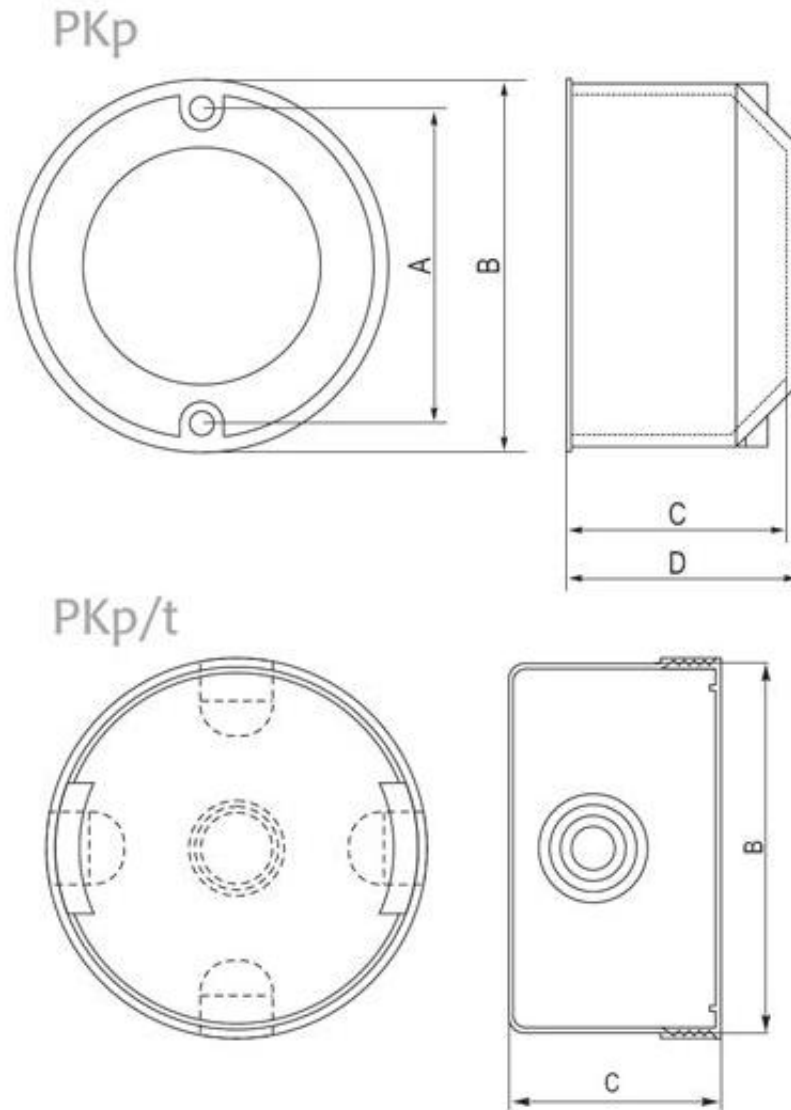

Dane aktualne na dzień: 04-04-2025 10:21

Link do produktu: <https://dabe.pl/puszka-podtynkowa-fi-60-gl60-bez-wkretow-p-2526.html>

Puszka podtynkowa fi 60 gł.60 bez wkrętów

Cena brutto	0,71 zł
Cena netto	0,57 zł
Dostępność	Dostępny
Numer katalogowy	PKP 60-60
Producent	ELEKTROPLAST OPATÓWEK

Opis produktu

Puszki podtynkowe PKp fi 60, głębokość 60mm, bez wkrętów.

Puszki podtynkowe PKp mają zastosowanie we wszelkich podtynkowych instalacjach elektrycznych, w pomieszczeniach suchych jako punkt rozdziału przewodów elektrycznych. Wewnątrz puszek możliwy jest montaż elementów odgałęźnych.

Nazwa Name	Wersja / Version	Wymiary / Dimensions			
		A [mm]	B [mm]	C [mm]	D [mm]
PKp - Ø60 x 40	+otwory pod wkręty / +holes for screws	60	63	40	42
PKpw - Ø60 x 40	+wkręty / +screws	60	63	40	42
PKp - Ø60 x 60	głęboka + otwory pod wkręty deep + holes for screws	60	63	60	63
PKpw - Ø60 x 60	głęboka + wkręty / deep + screws	60	63	60	63
PKp/t - Ø70			70		39
PKp/t - Ø80			80		50
Pp Ø70 pokrywa	pokrywa do / cover for PKp/t Ø70				
Pp Ø80 pokrywa	pokrywa do / cover for PKp/t Ø80				
Dekiel Ø70-80	uniwersalny / universal				