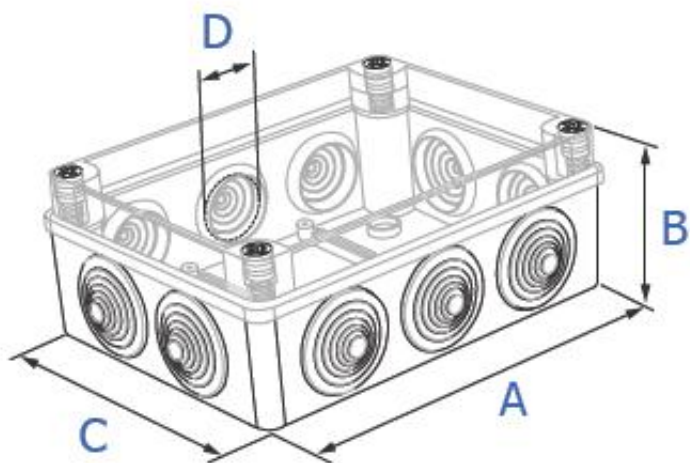

Link do produktu: <https://dabe.pl/puszka-nt-herm-ip56-240x190x90-bez-dlawikow-szara-p-2622.html>

Puszka n/t herm. IP56 240x190x90 bez dławików szara

Cena brutto	23,28 zł
Cena netto	18,93 zł
Dostępność	Dostępny
Numer katalogowy	S/BOX516
Producent	PAWBOL

Opis produktu

S-BOX 516 - Puszka instalacyjna natynkowa hermetyczna
Puszka 240 x 190 x 90, bez dławików, IP 56, kolor szary

Nazwa produktu	240 x 190 x 90 / bez dławików
1. Nr katalogowy / Catalogue number	1. S-BOX 516
2. Nazwa / Description	2. 240 x 190 x 90 / without glands
3. Stopień ochrony IP / Internal Protection IP	3. IP 56
4. Rodzaj tworzywa / Kind of material	4. PS / ABS / PA
5. Wymiary wewnętrzne / Dimensions [A] / [C] / [B]	5. 240 / 190 / 90 [mm]
6. Ilość dławików / Glands	6. -
7. Ø otworu pod dławik / Gland hole diameter [D]	7. -
8. Opakowanie zbiorcze / Quantity in package	8. 20
9. Norma / Norm	9. PN-EN 60670-1
10. Uwagi / Remarks	10. RAL 7035

Wymiary A / B / C są wymiarami wewnętrznymi S-BOX
Dimensions A / B / C - dimension inside S-BOX