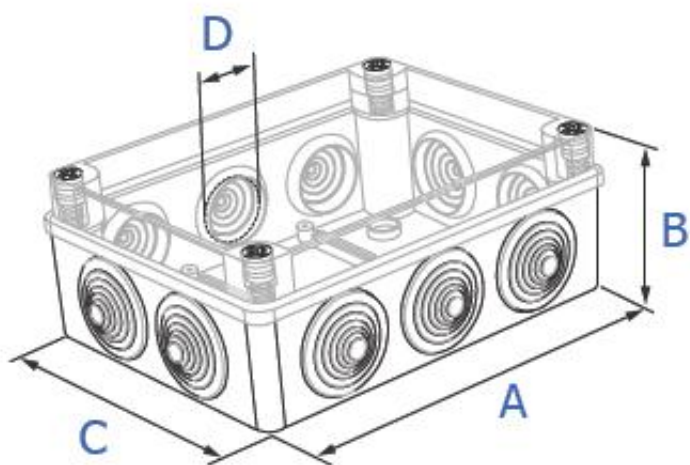

Link do produktu: <https://dabe.pl/puszka-nt-herm-ip56-100x100x50-bez-dlawikow-szara-p-2614.html>

Puszka n/t herm. IP56 100x100x50 bez dławików szara

Cena brutto	5,21 zł
Cena netto	4,24 zł
Dostępność	Dostępny
Numer katalogowy	S/BOX116
Producent	PAWBOL

Opis produktu

S-BOX 116 - Puszka instalacyjna natynkowa hermetyczna
Puszka 100 x 100 x 50, bez dławików, IP 56, kolor szary

Nazwa produktu	100 x 100 x 50 / bez dławików
1. Nr katalogowy / Catalogue number	1. S-BOX 116
2. Nazwa / Description	2. 100 x 100 x 50 / without glands
3. Stopień ochrony IP / Internal Protection IP	3. IP 56
4. Rodzaj tworzywa / Kind of material	4. PS / ABS / PA
5. Wymiary wewnętrzne / Dimensions [A] / [C] / [B]	5. 100 / 100 / 50 [mm]
6. Ilość dławików / Glands	6. -
7. Ø otworu pod dławik / Gland hole diameter [D]	7. -
8. Opakowanie zbiorcze / Quantity in package	8. 48
9. Norma / Norm	9. PN-EN 60670-1
10. Uwagi / Remarks	10. RAL 7035

Wymiary A / B / C są wymiarami wewnętrznymi S-BOX
Dimensions A / B / C - dimension inside S-BOX