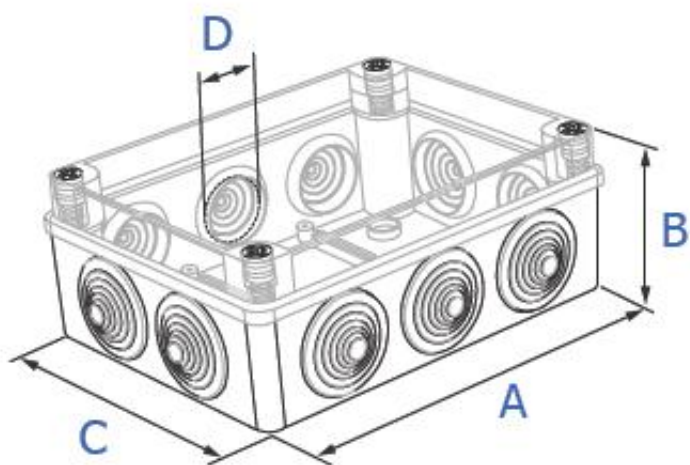

Dane aktualne na dzień: 04-04-2025 10:35

Link do produktu: <https://dabe.pl/puszka-nt-herm-ip55-190x140x70-z-dlawikami-szara-p-2619.html>

Wszystkie produkty	
1. Włazki i przejścia	1. Włazki i przejścia
2. Włazki i przejścia	2. Włazki i przejścia
3. Włazki i przejścia	3. Włazki i przejścia
4. Włazki i przejścia	4. Włazki i przejścia
5. Włazki i przejścia	5. Włazki i przejścia
6. Włazki i przejścia	6. Włazki i przejścia
7. Włazki i przejścia	7. Włazki i przejścia
8. Włazki i przejścia	8. Włazki i przejścia
9. Włazki i przejścia	9. Włazki i przejścia
10. Włazki i przejścia	10. Włazki i przejścia

Puszka n/t herm. IP55 190x140x70 z dławikami szara

Cena brutto	19,75 zł
Cena netto	16,06 zł
Dostępność	Dostępny
Numer katalogowy	S/BOX406
Producent	PAWBOL

Opis produktu

S-BOX 406 - Puszka instalacyjna hermetyczna
Puszka 190 x 140 x 70, 10 dławików, IP 55, kolor szary

Wymiary A / B / C są wymiarami wewnętrznymi S-BOX
Dimensions A / B / C - dimension inside S-BOX