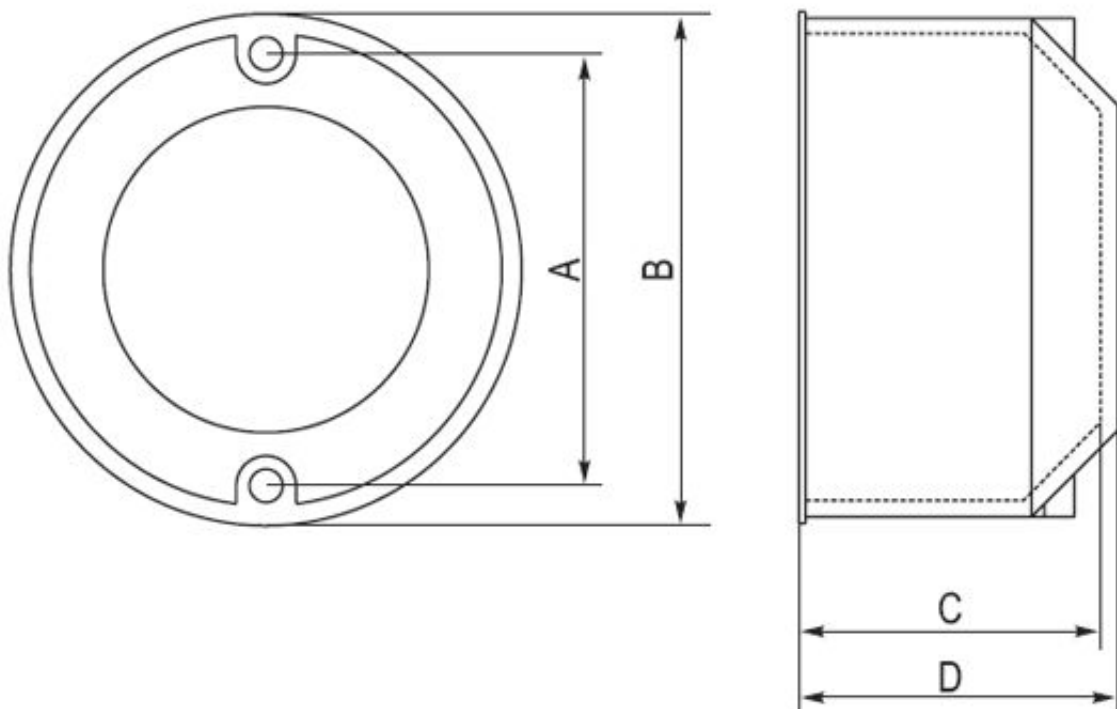

Link do produktu: <https://dabe.pl/puszka-inst-fi-80-gl50-do-scian-kg-z-dekielkiem-p-2550.html>

Puszka inst. fi 80 gł.50 do ścian KG z dekielkiem

Cena brutto	1,34 zł
Cena netto	1,09 zł
Dostępność	Dostępny
Numer katalogowy	PO 80EP
Producent	ELEKTROPLAST OPATÓWEK

Opis produktu

Puszki instalacyjne łączeniowe fi 80 do płyt gipsowych z białym dekielkiem.

Spełniają normę:

* PN-E-93208:1997

Nazwa Name	Wersja / Version	Wymiary / Dimensions			
		A [mm]	B [mm]	C [mm]	D [mm]
PO-Ø70ep			73	45	48
PO-Ø80ep			83	50	52
PK-Ø60x50ep		60	68	45	48
PK-Ø60x60ep	głęboka / deep	60	68	60	62
PKw-2	podwójna / double	60	68 x 140	45	50
PKw-3	potrójna / triple	60	68 x 210	45	50

Wszystkie puszki wymienione w tabeli posiadają stopień ochrony IP 20.