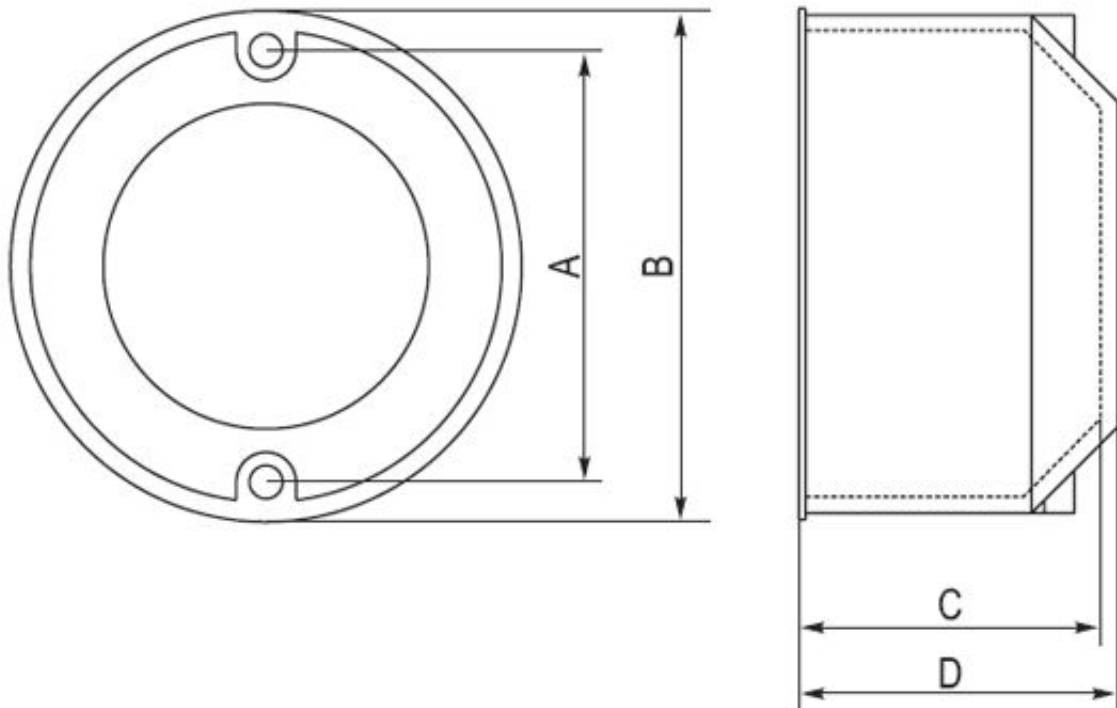

### Opis produktu

Puszki podtynkowe fi 60 do płyt gipsowych o głębokości 60mm, ze śrubkami.

#### Spełniają normę:

\* PN-E-93208:1997

Nazwa Name	Wersja / Version	Wymiary / Dimensions			
		A [mm]	B [mm]	C [mm]	D [mm]
PO-Ø70ep			73	45	48
PO-Ø80ep			83	50	52
PK-Ø60x50ep		60	68	45	48
PK-Ø60x60ep	głęboka / deep	60	68	60	62
PKw-2	podwójna / double	60	68 x 140	45	50
PKw-3	potrójna / triple	60	68 x 210	45	50