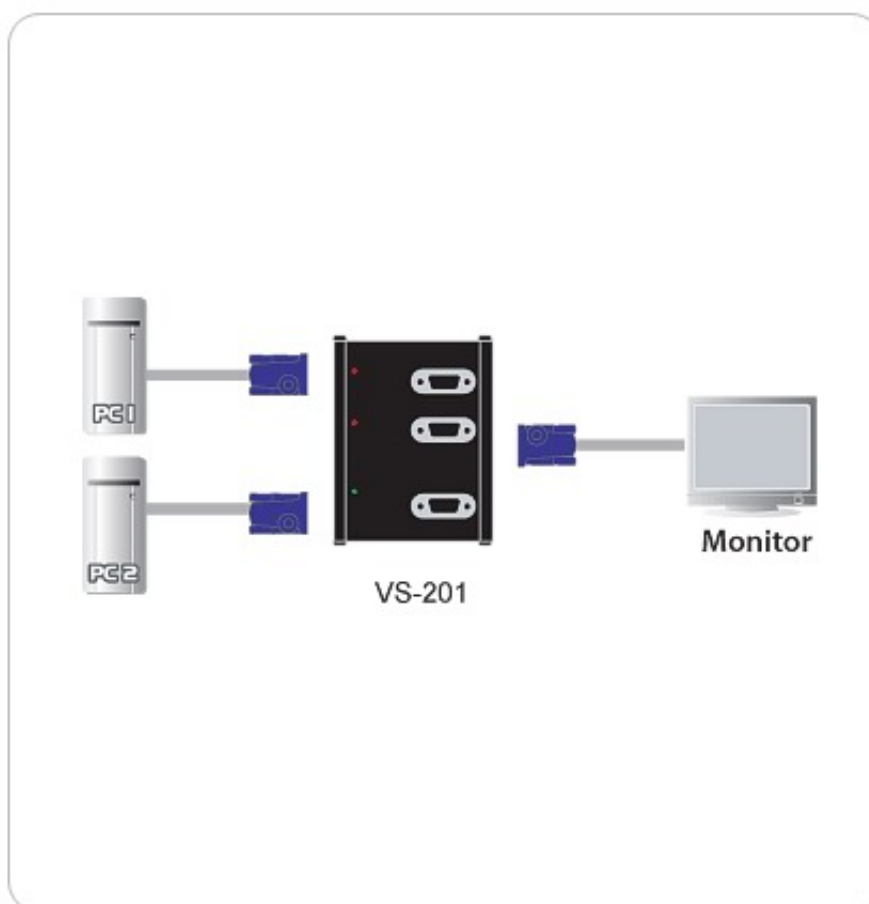

Przełącznik Video 2 port Aten

Cena brutto	169,74 zł
Cena netto	138,00 zł
Dostępność	Dostępny
Numer katalogowy	VS-201
Producent	ATEN

Opis produktu

Cechy:

- Elektroniczny przełącznik umożliwiający podłączenie dwóch komputerów do jednego monitora.
- Łatwa instalacja, nie wymaga oprogramowania
- Obsługuje VGA, SVGA i MultiSync lub równorzędny projektor multimedialny
- Maksymalna długość połączeń do 65m
- Maksymalna obsługiwana rozdzielczość do 1920x768 (10m)
- Auto selekcja sygnału przychodzącego

Diagram:

Specyfikacja:

Computer Connections		2
Port Selection		Slide Switch
Connectors	Video In	2 x HDB-15 Male (Blue)
	Video Out	1 x HDB-15 Female (Blue)
	Power	1 x AC Jack
LEDs	Power	1
	Local	1
	Remote	1
Video		1920 x 1440 @ 60Hz (65m)
Cascade		VS104, VS108
Signal Range		Up to 65m (210')

Source Priority		Local, Remote
Power Consumption		AC9V, 0.9W (Max.)
Environment	Operating Temp.	0-50°C
	Storage Temp.	-20-60°C
	Humidity	0-80% RH, Non-condensing
Physical Properties	Housing	Metal
	Weight	0.20 kg
	Dimension (L x W x H)	10.4 x 7.80 x 2.80 cm