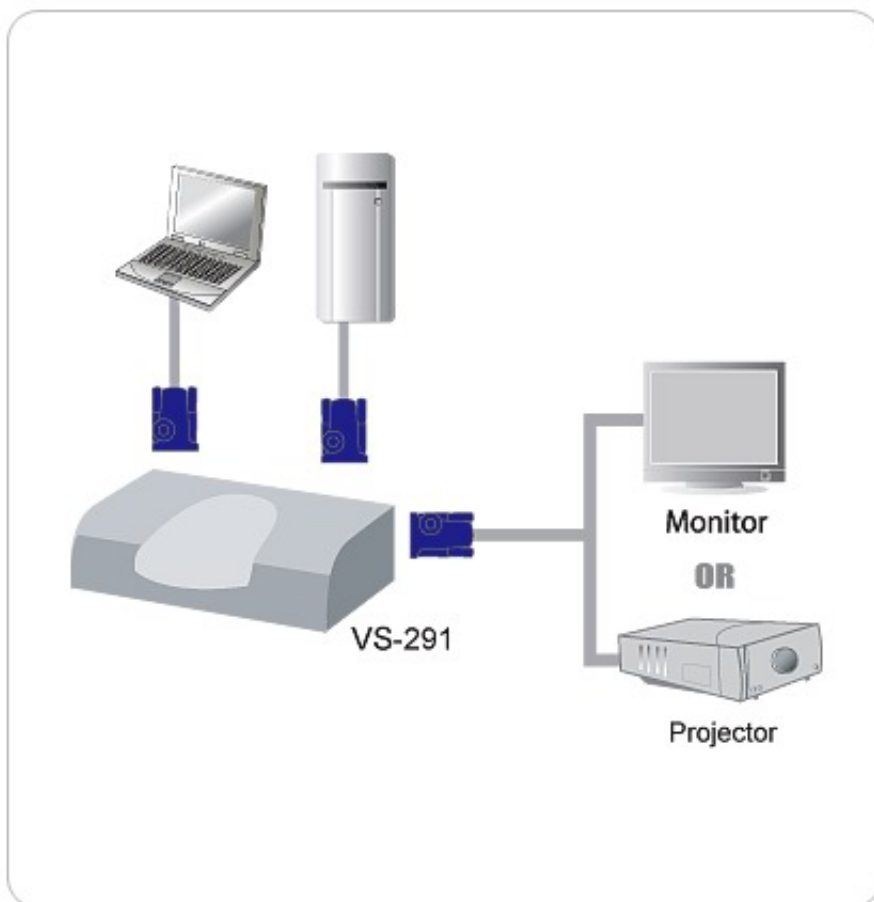


Dane aktualne na dzień: 03-04-2025 11:55

Link do produktu: <https://dabe.pl/przelacznik-svga-21-aten-p-2822.html>

Przełącznik SVGA 2/1 Aten

Cena brutto	99,32 zł
Cena netto	80,75 zł
Dostępność	Dostępny
Numer katalogowy	VS-291
Producent	ATEN

Opis produktu

Cechy:

- Elektroniczny przełącznik umożliwiający podłączenie dwóch komputerów do jednego monitora.
- Przełączanie pomiędzy komputerami za pomocą przycisku
- Łatwa instalacja, nie wymaga oprogramowania
- Obsługuje VGA, SVGA i MultiSync lub równorzędny projektor multimedialny
- Odległość do monitora max 10m

Diagram:

Specyfikacja:

Connectors	Video In	2 x HDB-15 Female (Blue)
	Video Out	1 x HDB-15 Female (Blue)
	Power	1 x DC Jack
LEDs	Selected Port	2
Port Selection		1 x Pushbutton
Video		1920 x 1440 @ 60Hz
Signal Type		VGA / SVGA / XGA / UXGA / Multisync
Cable Distance		10 m [33']
Power Consumption		DC9V, 0.9W (Max.)
Environment	Operating temperature	0°C~50°C
	Storage temperature	-20°C~60°C
	Humidity	0 ~80% RH, NC
Physical Properties	Housing	Plastic/Metal
	Weight	0.15kg

Dimension (L x W x H)

12 x 6.5 x 4.4cm