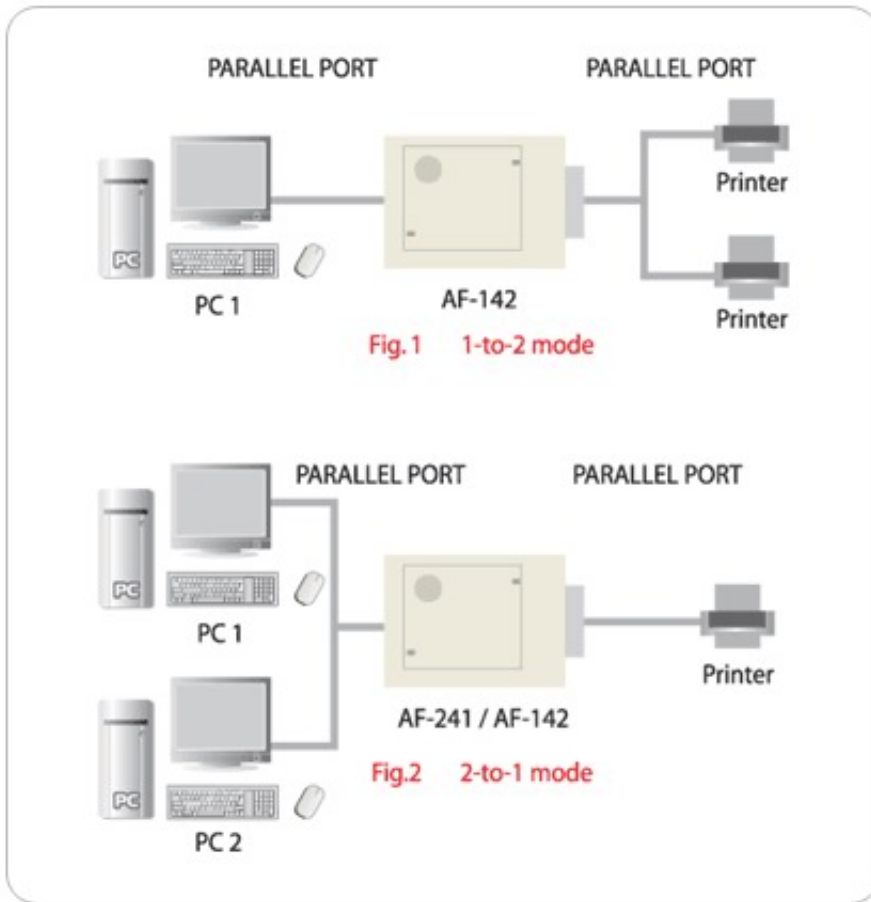

Link do produktu: <https://dabe.pl/przel-drukarkowy-auto-21-bi-tronics-aten-p-1143.html>

Przeł. drukarkowy auto 2/1 Bi-Tronics Aten

Cena brutto	50,43 zł
Cena netto	41,00 zł
Dostępność	Dostępny
Numer katalogowy	AF-142
Producent	ATEN

Opis produktu

Cechy:

- Współpracuje z drukarkami HP LaserJet , EPSON, Canon, NEC oraz innymi drukarkami wymagającymi transmisji dwukierunkowej (Bi-Tronics)
- Zgodny z normą IEEE-1284
- Pracuje w systemach MS-DOS, Windows 95 / 98
- Umożliwia transmisję danych pomiędzy dwoma komputerami bez konieczności podłączenia specjalnych kabli.
- Praca w dwóch konfiguracjach:
 - 2/1 - dwa komputery jedna drukarka lub
 - 1/2 - jeden komputer dwie drukarki
- Unikalna możliwość wdruku na dwóch drukarkach jednocześnie
- Ręczne lub programowe wybieranie portu.
- Ustawianie czasu oczekiwania 15 lub 45 sekund.
- Nie wymaga zasilania.
- Oprogramowanie na CD-ROM

Diagram:

Funkcje		Specyfikacja
Złącze		2 USB 2.0 min.
Kontrolki LED		diody LED (przebieg, gotowość, awaria, CD/DVD)
Wybór Portu	Input 2-in-Out	Auto / Pęczy
	Output 1-in-2-Out	Wybór drukarki / Pęczy
Kilkostronny system		*nie planowany ten system*
Transfer plików	2-in-1-Out	Tak
Wybór portu CD/DVD	1-in-2-Out	Tak
Emulacja drukarki		Nie
Pierwszeństwo Sharing		Tak
Broadcast		Tak
Czas oczekiwania		2-in-1-Out 15, 45 sek.
Długość kabla		6 m (Max.)
Zużycie energii		DC 5V 500mA (Max.)

Opis	Parametry
Waga	120 g
Wymiary (S x W x H)	122 x 52x 20 mm

[Download driver](#)