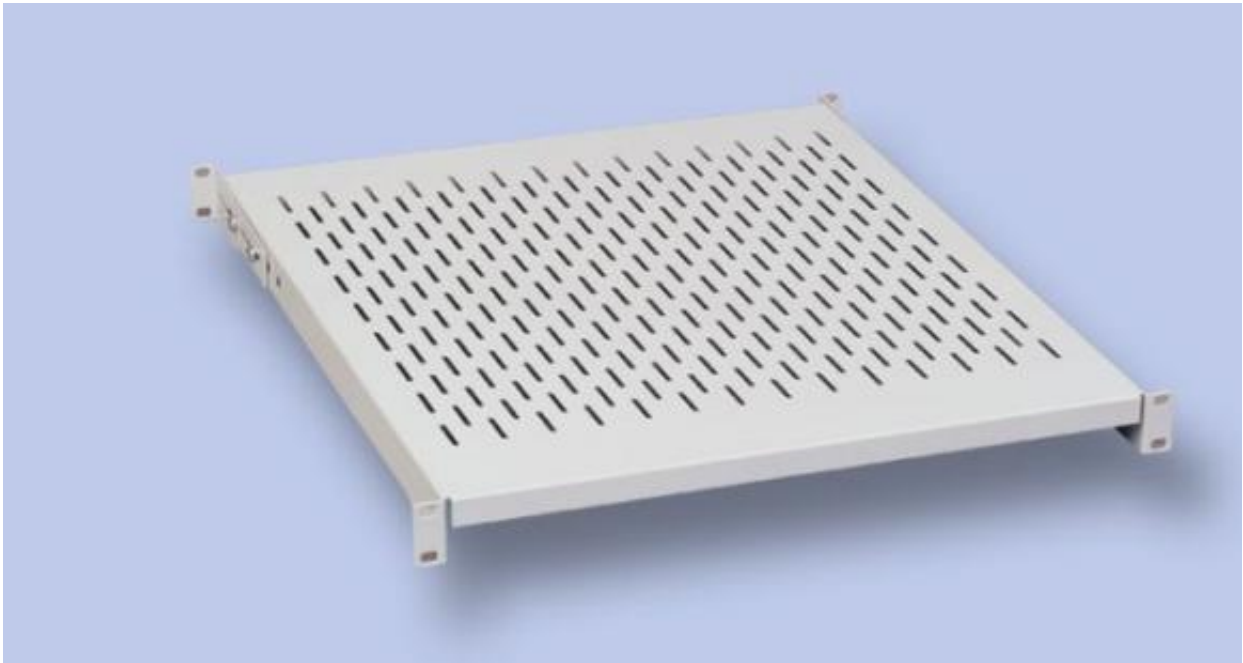

Dane aktualne na dzień: 04-04-2025 04:00

Link do produktu: <https://dabe.pl/polka-1u650mm-z-podpora-p-1114.html>

Półka 1U/650mm z podporą

Cena brutto	109,16 zł
Cena netto	88,75 zł
Dostępność	Dostępny
Numer katalogowy	172.1140651

Opis produktu

Cechy:

- Półka 1U 19" 650mm mocowana w 4 punktach
- Mocowana z przodu i z tyłu
- Wykonana z blachy stalowej w kolorze szarym RAL7035
- Regulowane położenie tylnych uchwytów
- Nośność statyczna: do 80 kg