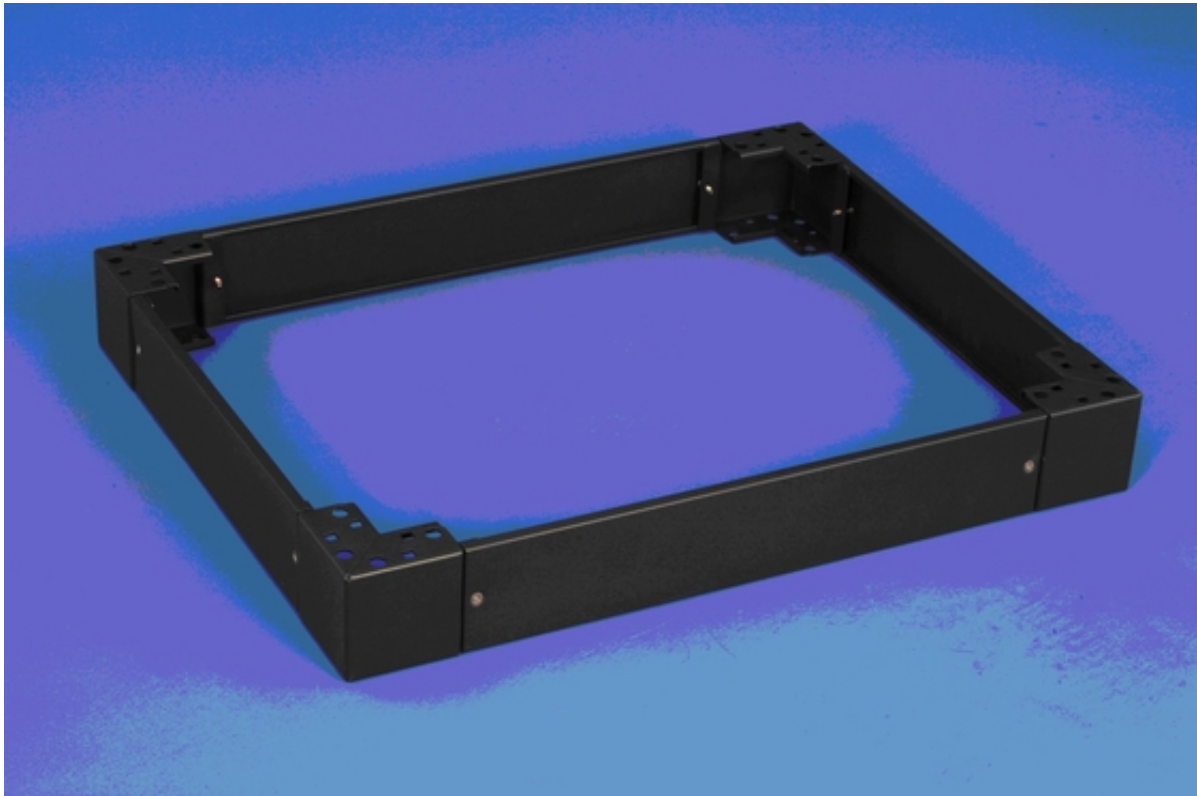

Dane aktualne na dzień: 04-04-2025 04:27

Link do produktu: <https://dabe.pl/podstawa-100mm-do-szafy-tango-600960-czarna-p-1078.html>

Podstawa 100mm do szafy Tango 600/960 czarna

Cena brutto	159,90 zł
Cena netto	130,00 zł
Dostępność	Dostępny
Numer katalogowy	GFS A0040.412
Producent	GFlex

Opis produktu

Cokół do szafy GFlex Tango 600/960

- Wysokość 100 mm
- Kolor czarny