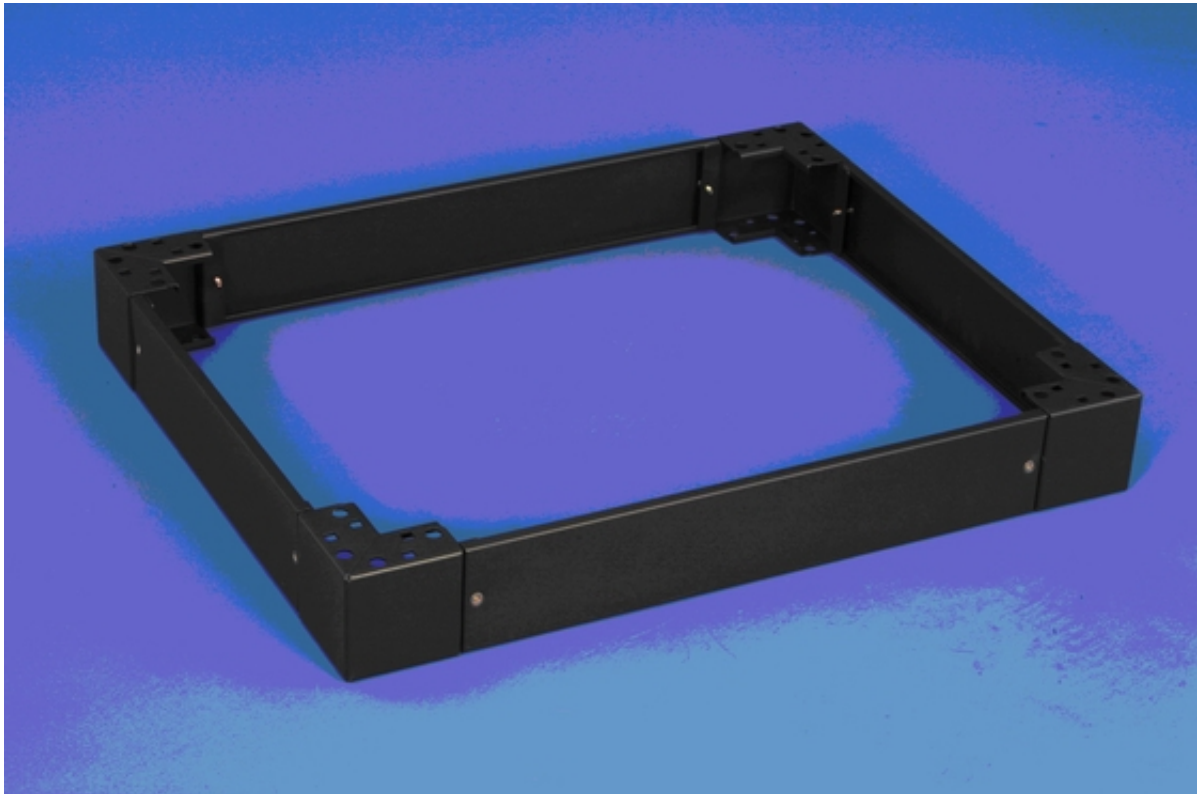

Dane aktualne na dzień: 04-04-2025 04:27

Link do produktu: <https://dabe.pl/podstawa-100mm-do-szafy-tango-600900-czarna-p-1077.html>

Podstawa 100mm do szafy Tango 600/900 czarna

Cena brutto	158,67 zł
Cena netto	129,00 zł
Dostępność	Dostępny
Numer katalogowy	GFS A0040.312
Producent	GFlex

Opis produktu

Cokół do szafy GFlex Tango 600/900

- Wysokość 100 mm
- Kolor czarny