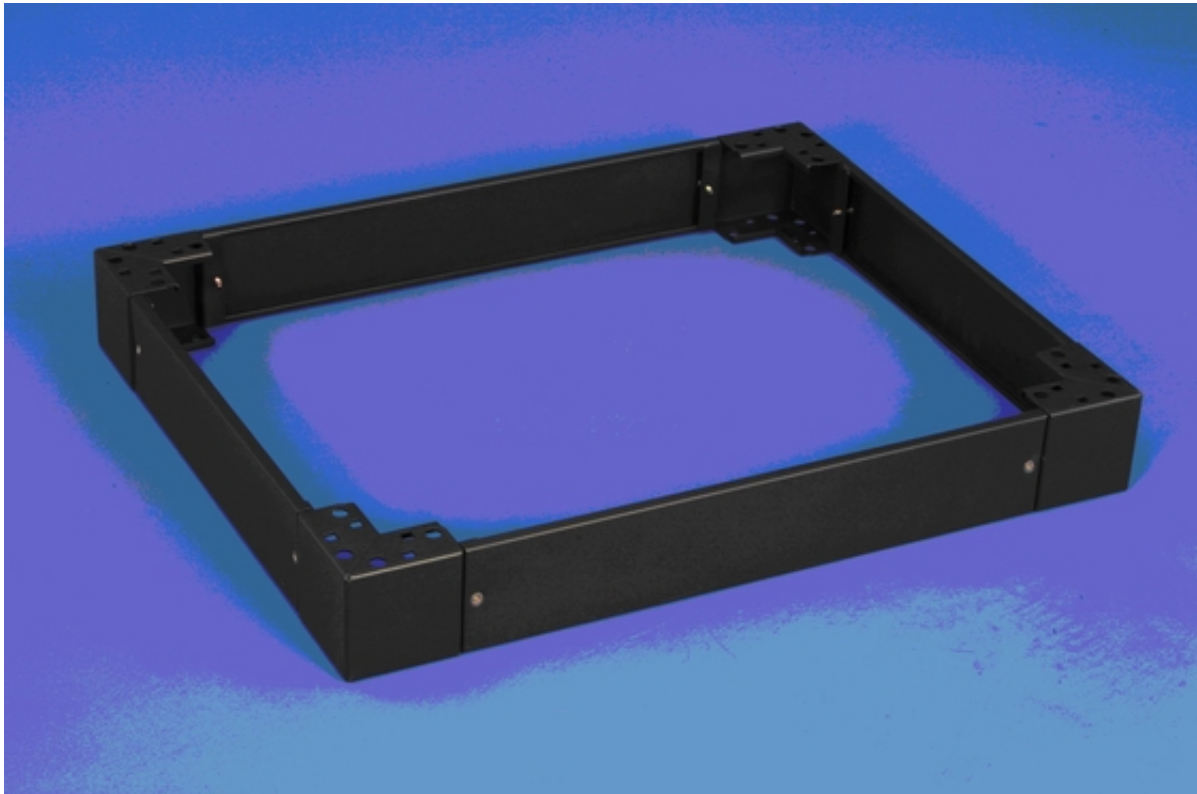

Dane aktualne na dzień: 04-04-2025 12:38

Link do produktu: <https://dabe.pl/podstawa-100mm-do-szafy-tango-600800-czarna-p-1075.html>

## Podstawa 100mm do szafy Tango 600/800 czarna

Cena brutto	<b>141,45 zł</b>
Cena netto	<b>115,00 zł</b>
Dostępność	<b>Dostępny</b>
Numer katalogowy	<b>GFS A0040.212</b>
Producent	<b>GFlex</b>

#### Cokół do szafy GFlex Tango 600/800

- Wysokość 100 mm
- Kolor czarny