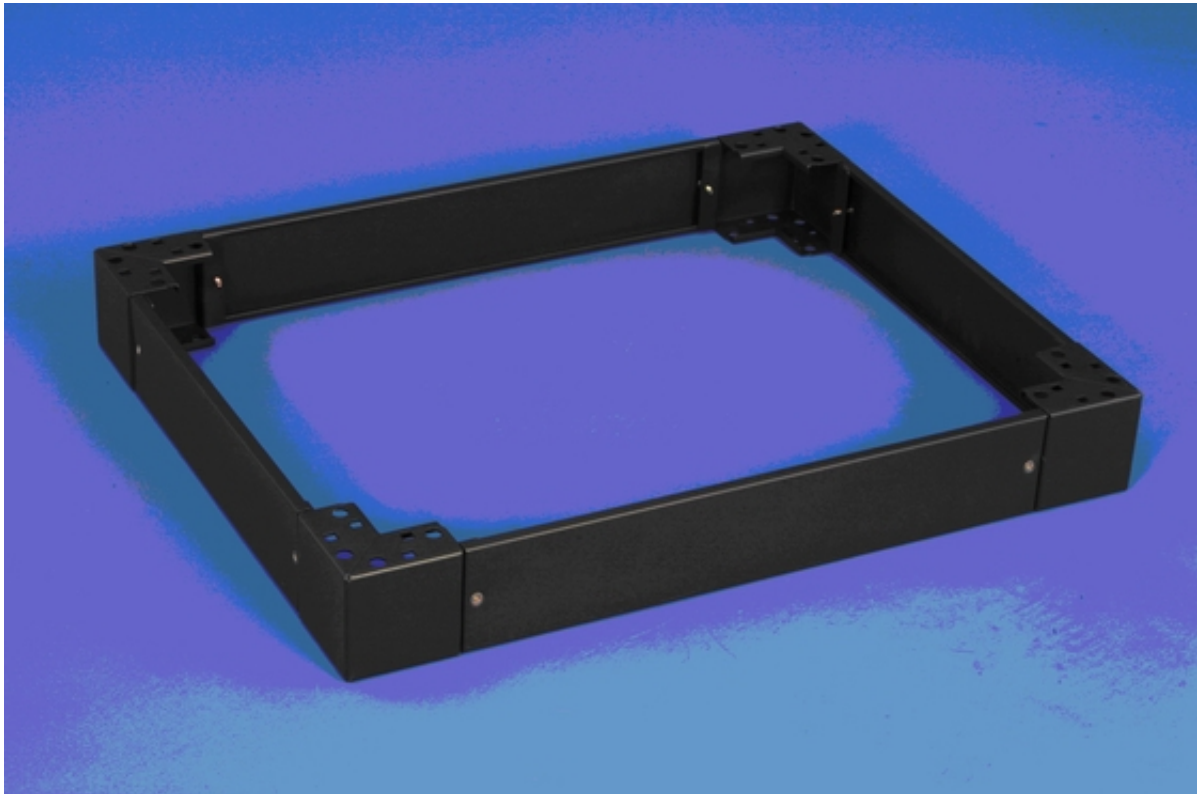

Dane aktualne na dzień: 04-04-2025 04:27

Link do produktu: <https://dabe.pl/podstawa-100mm-do-szafy-tango-600600-czarna-p-1073.html>

Podstawa 100mm do szafy Tango 600/600 czarna

Cena brutto	142,68 zł
Cena netto	116,00 zł
Dostępność	Dostępny
Numer katalogowy	GFSA0040.112
Producent	GFlex

Opis produktu

Cokół do szafy GFlex Tango 600/600

- Wysokość 100 mm
- Kolor czarny