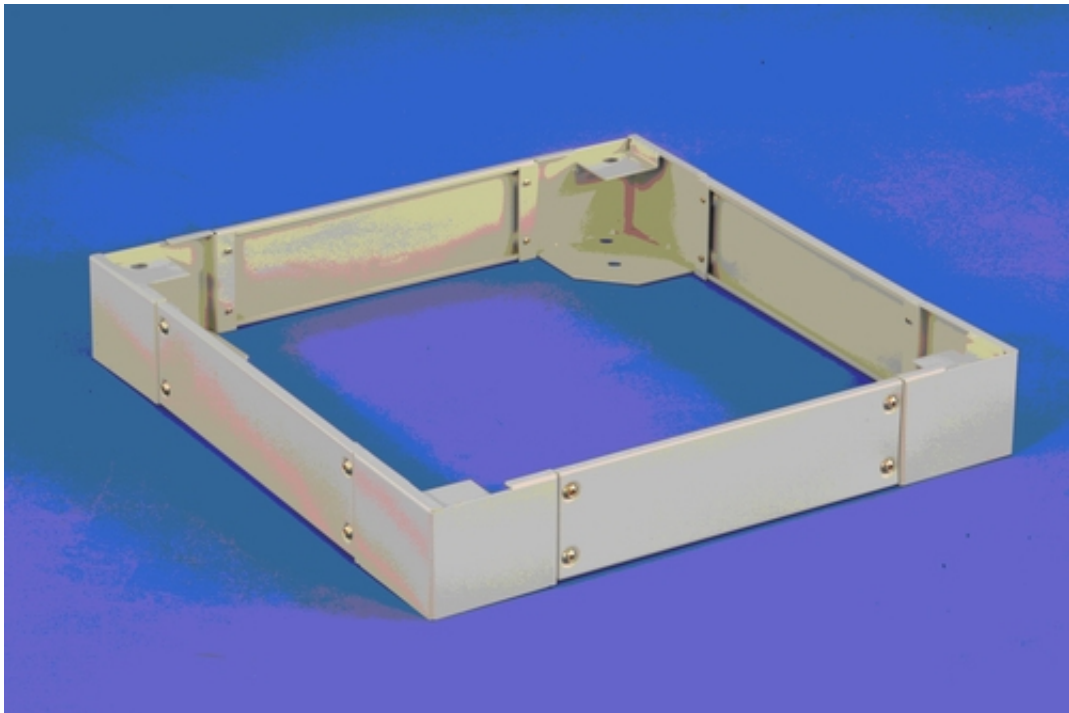

Dane aktualne na dzień: 04-04-2025 04:23

Link do produktu: <https://dabe.pl/podstawa-100mm-do-szafy-tango-6001000-p-1071.html>

## Podstawa 100mm do szafy Tango 600/1000

Cena brutto	<b>174,66 zł</b>
Cena netto	<b>142,00 zł</b>
Dostępność	<b>Dostępny</b>
Numer katalogowy	<b>GFT26011850</b>
Producent	<b>GFlex</b>

### Opis produktu

Cokół do szafy Tango 600/1000 szary RAL7044