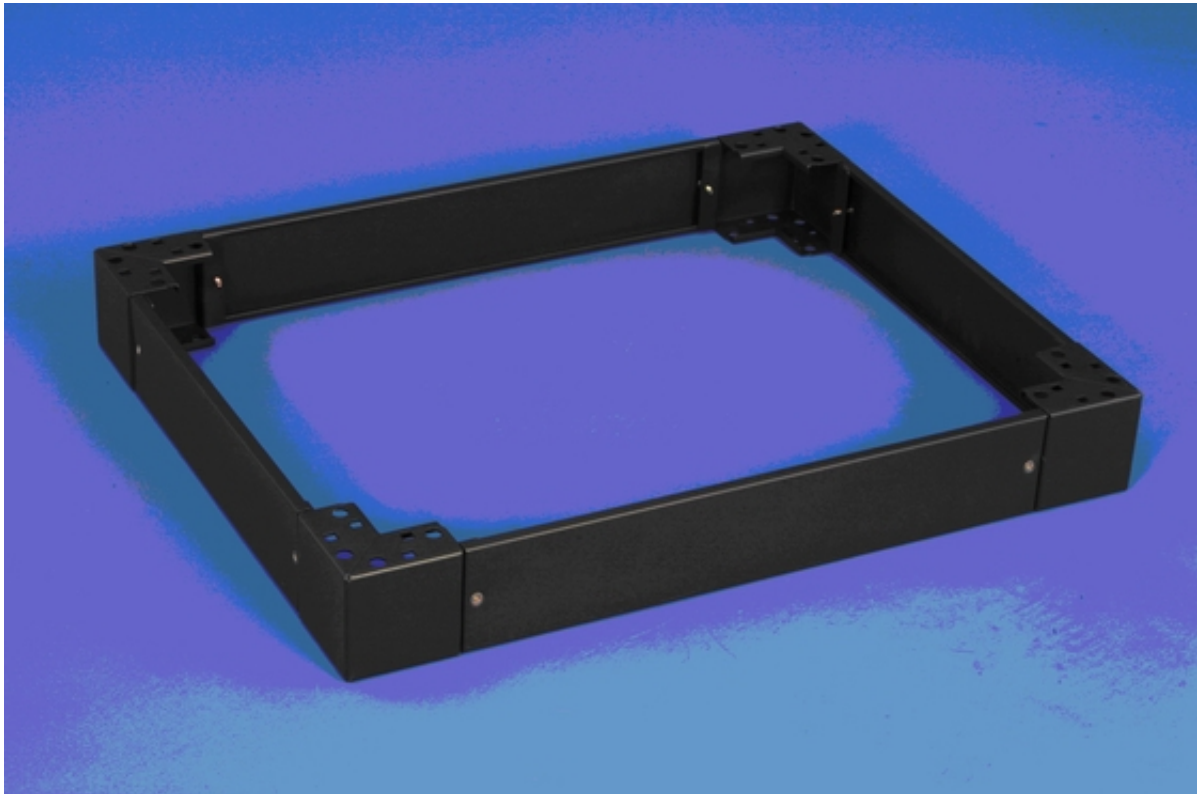

Dane aktualne na dzień: 04-04-2025 13:24

Link do produktu: <https://dabe.pl/podstawa-100mm-do-szafy-kb-8001000-czarna-p-1070.html>

## Podstawa 100mm do szafy KB 800/1000 czarna

Cena brutto	<b>202,95 zł</b>
Cena netto	<b>165,00 zł</b>
Dostępność	<b>Dostępny</b>
Numer katalogowy	<b>GFSA.0041801</b>
Producent	<b>GFlex</b>

#### Cokół do szafy GFlex KB 800/1000

- Wysokość 100 mm
- Kolor czarny