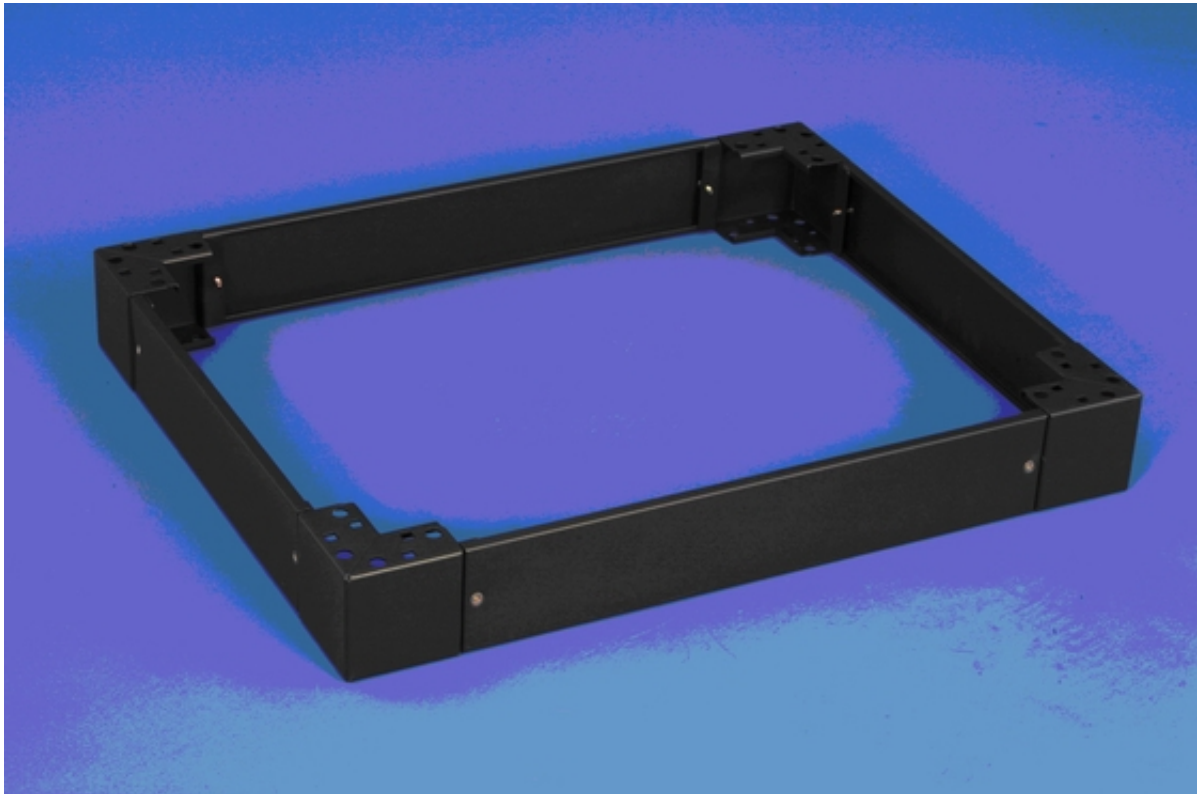

Dane aktualne na dzień: 04-04-2025 13:24

Link do produktu: <https://dabe.pl/podstawa-100mm-do-szafy-kb-6001000-czarna-p-1069.html>

Podstawa 100mm do szafy KB 600/1000 czarna

| | |
|------------------|---------------------|
| Cena brutto | 194,34 zł |
| Cena netto | 158,00 zł |
| Dostępność | Dostępny |
| Numer katalogowy | GFSA.0041601 |
| Producent | GFlex |

Opis produktu

Cokół do szafy GFlex KB 600/1000

- Wysokość 100 mm
- Kolor czarny