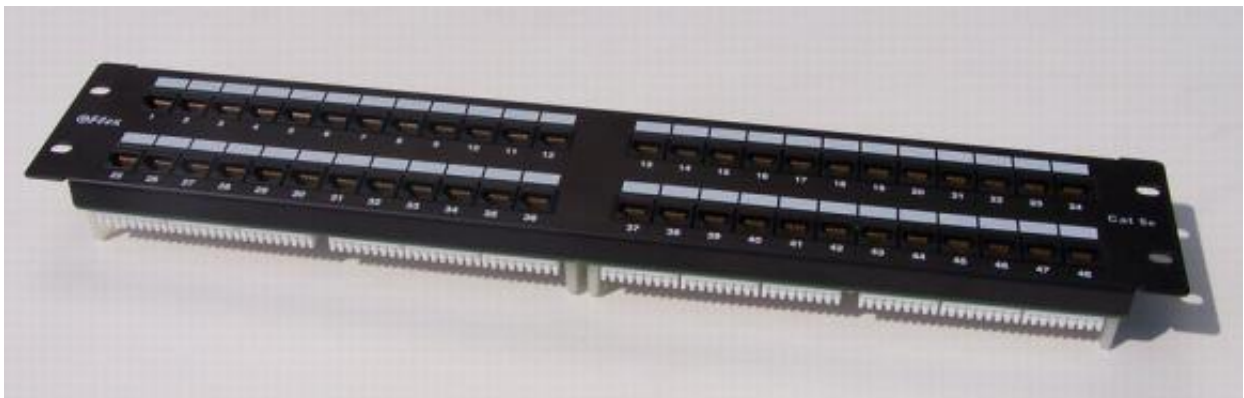

Panel 19" RJ-45 48 porty UTP 2U cat.5e

Cena brutto	134,07 zł
Cena netto	109,00 zł
Dostępność	Dostępny
Numer katalogowy	GFG-217-C5E-48
Producent	GFlex

Opis produktu

- Patch Panel 19" nieekranowany
- 48 portowy
- Kategoria 5e
- Blokowanie w systemie LSA