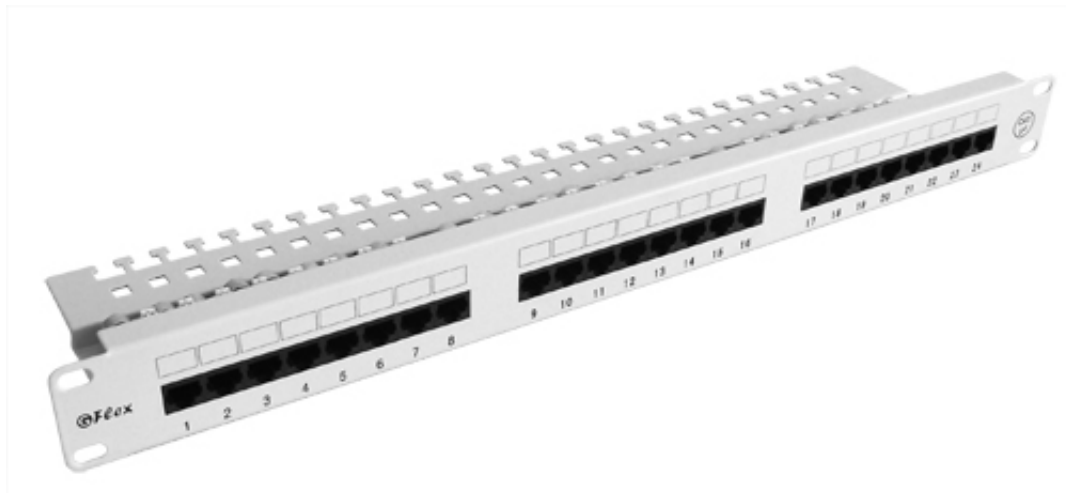

Dane aktualne na dzień: 04-04-2025 04:28

Link do produktu: <https://dabe.pl/panel-19-rj-45-24-porty-utp-1ucat-5e-gflex-szary-p-834.html>

Panel 19" RJ-45 24 porty UTP 1UCat 5e Gflex szary

Cena brutto	121,77 zł
Cena netto	99,00 zł
Dostępność	Dostępny
Numer katalogowy	GFG-284-UTP RAL7035
Producent	GFlex

Opis produktu

Patch panel 19" kolor szary. Tacka ułatwiająca rozszycie skrętki.