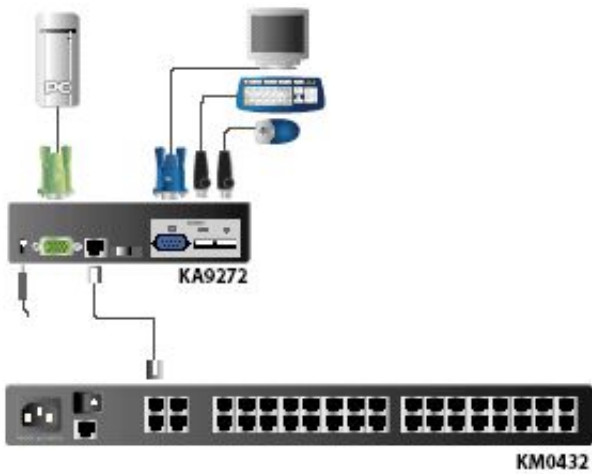

Dane aktualne na dzień: 04-04-2025 21:07

Link do produktu: <https://dabe.pl/modul-usb-konsoli-p-707.html>

Moduł USB konsoli

Cena brutto	1 291,50 zł
Cena netto	1 050,00 zł
Dostępność	Dostępny
Numer katalogowy	KA-9272
Producent	ALTUSEN

Opis produktu

Moduł do podłączenia konsoli.

Należy stosować do następujących modelach KVM Matrix Switch:

[KM0216](#)

[KM0432](#)

[KM0832](#)

W komplecie kabel do podłączenia lokalnego komputera.

Specification

PC Selection		Push Button, Hotkeys, OSD
PC Connection	Direct	1
	To KM0432/0216	32/16
Connectors	Computer Side	1 x SPHD-15 Female

	Console Side	2 x Taye-A Female 1 x HDB-15 Female
	Link	1 x RJ-45 Female
	Power Port	1 x DC Jack Female
LEDs	Remote	1 (Orange)
	Local	1 (Orange)
	Link	1 (Green)
Button	Select	1 x Temperately
Switch	Normal / Recover	1 x Slide Switch
Emulation	Keyboard	PS/2, Sun, USB (PC, Mac, SUN)
	Mouse	
Scan Interval		1 ~ 255 secs.
Power Consumption		DC 5V
Video		1024 x 768
Environment	Operating Temperature	0° ~ 50°C
	Storage Temperature	-20° ~ 60°C
	Humidity	0 ~ 80% RH, NC
Physical Properties	Housing	Metal
	Weight	780 g
	Dimensions (L x W x H)	20 x 7.45 x 4.2 cm