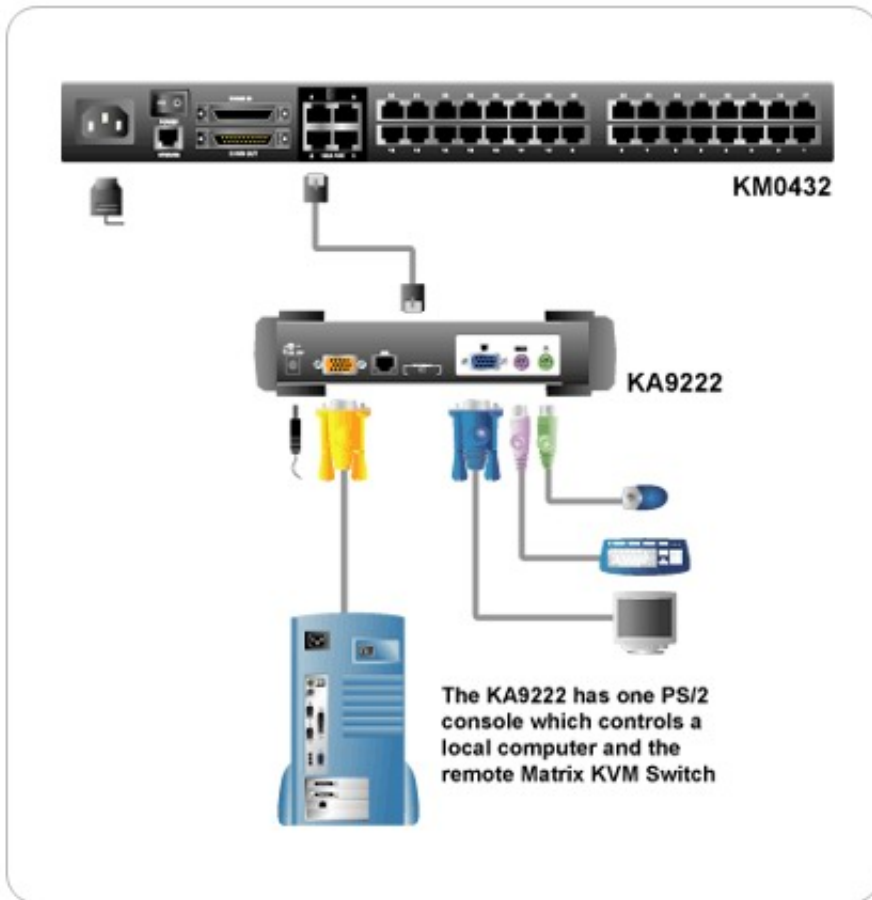

Dane aktualne na dzień: 04-04-2025 08:27

Link do produktu: <https://dabe.pl/modul-ps2-konsoli-p-2338.html>

Moduł PS/2 konsoli

Cena brutto	1 538,98 zł
Cena netto	1 251,20 zł
Dostępność	Dostępny
Numer katalogowy	KA-9222
Producent	ALTUSEN

Opis produktu

Moduł do podłączenia konsoli PS/2.

Należy stosować do następujących modelach KVM Matrix Switch:

[KM0216](#)

[KM0432](#)

[KM0832](#)

Specification :

PC Selection		Push Button, Hotkeys, OSD
PC Connection	Direct	1
	To KM0432/0216	32/16
Connectors	Computer Side	1 x SPHD-15 Female
	Console Side	1 x Min Din 6 Female

		1 x Min Din 6 Female
		1 x HDB-15 Female
	Link	1 x RJ-45 Female
	Power Port	1 x DC Jack Female
LEDs	Remote	1 (Orange)
	Local	1 (Orange)
	Link	1 (Green)
Button	Select	1 x Temperately
Switch	Normal / Recover	1 x Slide Switch
Emulation	Keyboard	PS/2, Sun, USB (PC, Mac, SUN)
	Mouse	
Scan Interval		1 ~ 255 secs.
Power Consumption		DC 5V
Video		1024 x 768
Environment	Operating Temperature	0° ~ 50°C
	Storage Temperature	-20° ~ 60°C
	Humidity	0 ~ 80% RH, NC
Physical Properties	Housing	Metal
	Weight	730 g
	Dimensions (L x W x H)	20 x 7.45 x 4.2 cm