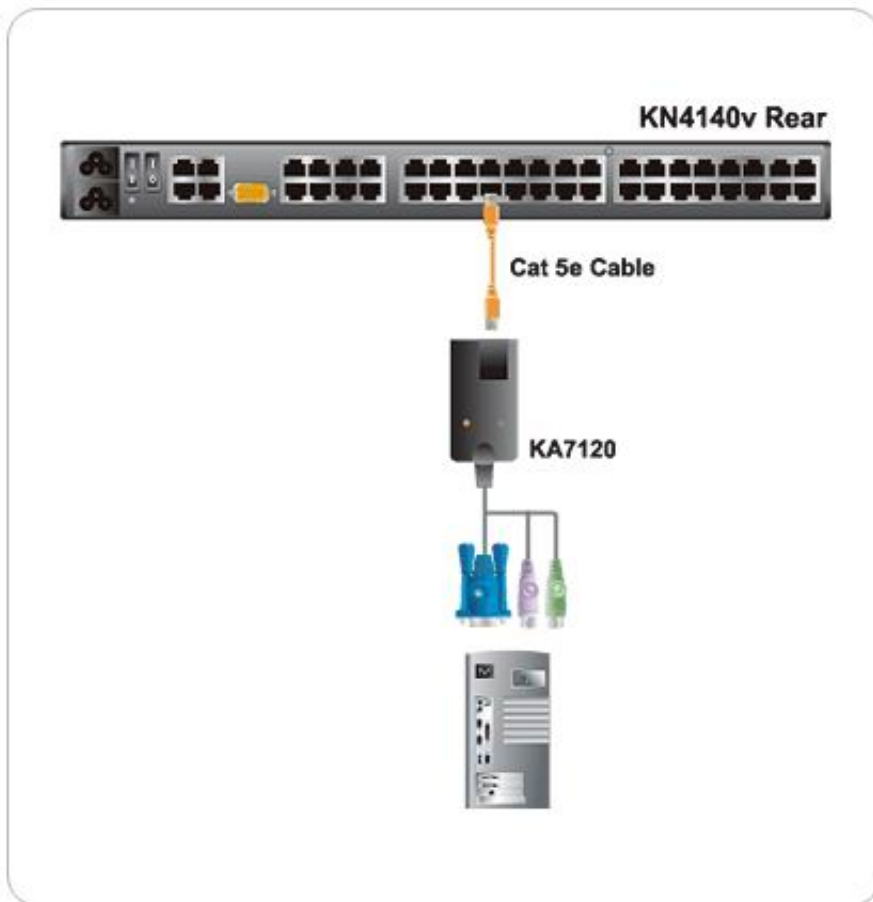

## Moduł PS/2 CPU

Cena brutto	<b>421,53 zł</b>
Cena netto	<b>342,70 zł</b>
Dostępność	<b>Dostępny</b>
Numer katalogowy	<b>KA-7120</b>
Producent	<b>ALTUSEN</b>

### Opis produktu

Adapter KA7120 do połączenia serwerów z przełącznikiem KVM przy zastosowaniu skrętki 4 parowej.

Wersja wykorzystująca porty PS/2 i VGA komputera.

Kompatybilne modele KVM ALTUSEN: KN4140V, KN4124V, KN2140V, KN2124V

#### Cechy:

- Długość skrętki do 50m
- Automatyczna kompensacja sygnału (ASC)
- Obsługiwana rozdzielczość video do 1600 x 1200 (Better video quality)

Diagram:

#### Specyfikacja:

Connectors	Link	1 x RJ-45 Female
	Mouse to computer	1 x Min Din 6 Male
	Keyboard to computer	1 x Min Din 6 Male
	VGA to computer	1 x HDB-15 Male
LEDs	On Line	1 (Green)
	Link	1 (Orange)
Physical Properties	Housing	Plastic
	Weight	120 g
	Dimensions ( L x W x H )	9.00 x 4.30 x 2.30 cm