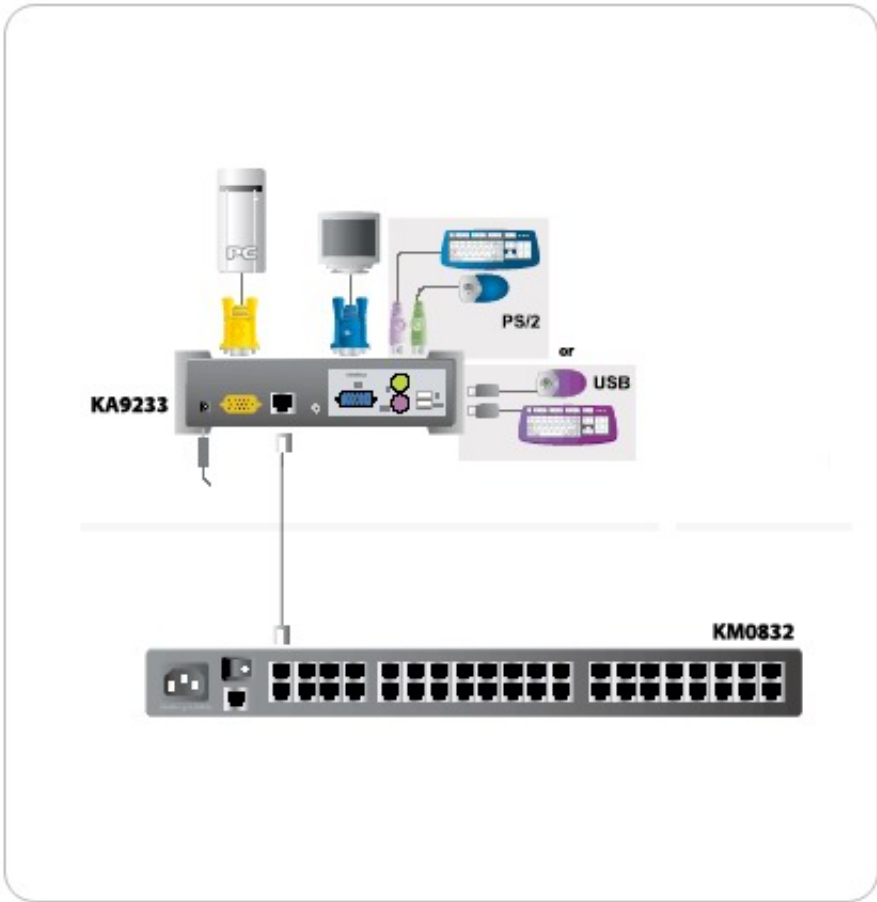

Specyfikacja:

1

1

OSD, Hotkey

Computer Connections

Console Connections

Port Selection

Connections

Console Ports

Keyboard

Video

1 x HD-D-15 Female (Blue)

Mouse

KVM Ports

1 x SPD-15 Female (Yellow)

Link

1 x RJ-45 Female

F/W Upgrade

1 x 4-conductor 3.5mm Jack

Power

1 x DC Jack

Switch

Select

1 x Pushbutton

Video Gain Adjustment

2 x Pushbutton

LEDs

Link

1 (Green)

Local

1 (Orange)

Remote

1 (Orange)

Emulation

Keyboard / Mouse

PS/2: USB (PC, Mac, SUN)

Video

1024x768@60Hz (100m Max.)

Scan Interval

1.240 Seconds

Power Consumption

DC 5.2V, 48W

Environment

Operating Temp.

0 - 50°C

Storage Temp.

-20 - 60°C

Humidity

0 - 80% RH, Non-condensing

Physical Properties

Housing

Metal

Weight

1.20 kg

Dimensions (L x W x H)

16.60 x 21.50 x 4.50 cm