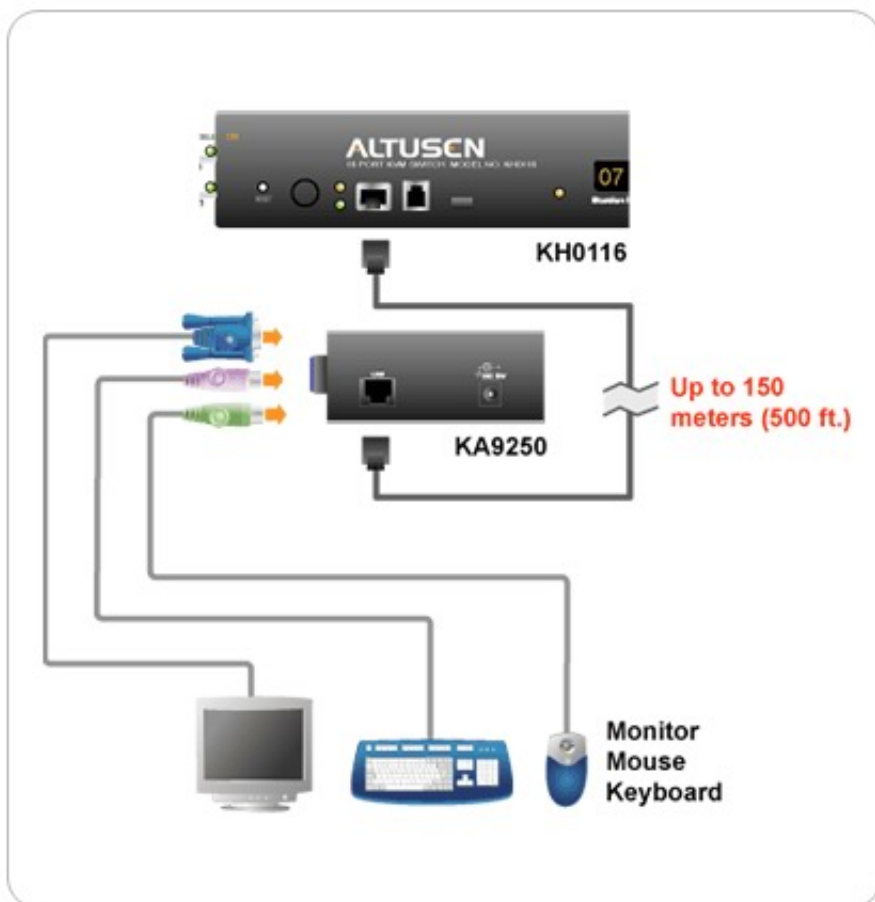

Dane aktualne na dzień: 04-04-2025 21:55

Link do produktu: <https://dabe.pl/modul-extender-do-kh0116-cat5e-do-150m-p-699.html>

Moduł Extender do KH0116 Cat5e do 150m

| | |
|------------------|------------------|
| Cena brutto | 442,80 zł |
| Cena netto | 360,00 zł |
| Dostępność | Dostępny |
| Numer katalogowy | KA-9250 |
| Producent | ALTUSEN |

Opis produktu

Moduł konsoli przeznaczony do KVM KH0116. Umożliwia podłączenie konsoli PS/2 odległej od przełącznika do 150m

Cechy:

- Połączenie za pomocą skrętki czteroparowej kat5 (kabel nie znajduje się w komplecie).
- Zainstalowany układ ATEN ASIC dla poprawienia jakości połączenia i transmisji.
- Maksymalna obsługiwana rozdzielczość 1280x1024 SXGA.
- Automatyczna kompensacja strat i opóźnień sygnału na większych odległościach.

Diagram:

Specyfikacja:

| | | |
|---------------------|--------------------------|------------------------------------|
| Connectors | Keyboard | 1 x 6-pin Mini-DIN Female (Purple) |
| | Video | 1 x HDB-15 Female (Blue) |
| | Mouse | 1 x 6-pin Mini-DIN Female (Green) |
| | Unit To Unit | 1 x RJ-45 Female (Black) |
| | LEDs | On Line |
| | Power | 1 (Orange) |
| Video | | 1280 x 1024 |
| Cable Length | | 150m |
| Power Consumption | | AC 9V 4.0W (max.) |
| Environment | Operating Temp. | 0 ~50°C |
| | Storage Temp. | -20 ~60°C |
| | Humidity | 0 ~ 80% RH, Non-condensing |
| Physical Properties | Housing | Metal |
| | Weight | 0.22 kg |
| | Dimensions (L x W x H) | 10.00 x 8.50 x 3.50 cm |