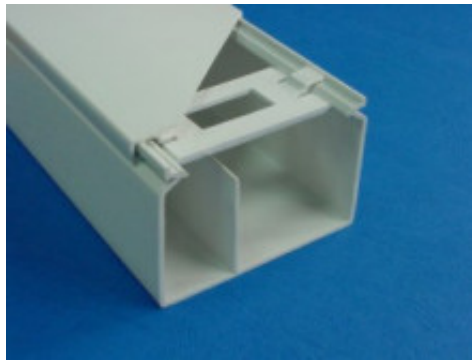

Dane aktualne na dzień: 04-04-2025 03:43

Link do produktu: <https://dabe.pl/listwa-6090-dzielona-na-2-asymetrycznie-p-650.html>

Listwa 60/90 dzielona na 2 asymetrycznie

Cena brutto	34,33 zł
Cena netto	27,91 zł
Dostępność	Dostępny
Numer katalogowy	KE 60/90 2KAS
Producent	AKS ZIELONKA

Opis produktu

Cechy:

Typ profilu: KE

Wysokość: 60 mm

Szerokość: 90 mm

Ilość komór: 2 komory asymetryczne

Opakowanie: 6szt x 2m = 12m

Uwaga ! Sprzedaż na sztuki w odcinkach 2m