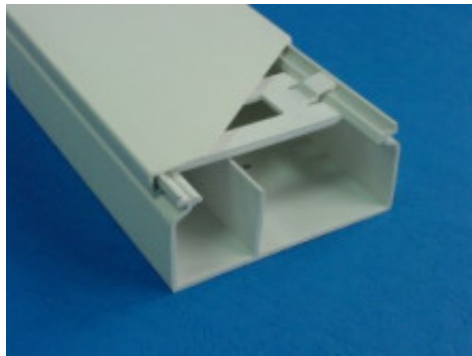

Dane aktualne na dzień: 04-04-2025 21:55

Link do produktu: <https://dabe.pl/listwa-4090-dzielona-na-2-asymetrycznie-p-643.html>

Listwa 40/90 dzielona na 2 asymetrycznie

Cena brutto	29,42 zł
Cena netto	23,92 zł
Dostępność	Dostępny
Numer katalogowy	KE 40/90 2KAS
Producent	AKS ZIELONKA

Opis produktu

Cechy:

Typ profilu: KE

Wysokość: 40 mm

Szerokość: 90 mm

Ilość komór: 2 komory asymetryczny

Opakowanie: 8szt x 2m = 16m

Uwaga ! Sprzedaż na sztuki w odcinkach 2m