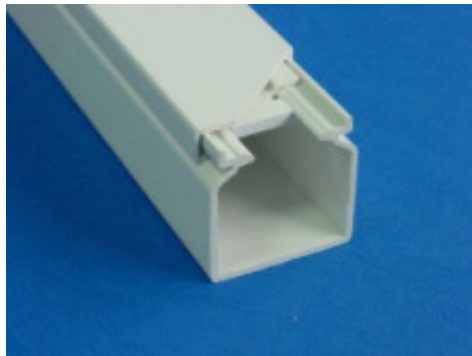

Dane aktualne na dzień: 04-04-2025 03:58

Link do produktu: <https://dabe.pl/listwa-4040-p-640.html>

Listwa 40/40

Cena brutto	10,96 zł
Cena netto	8,91 zł
Dostępność	Dostępny
Numer katalogowy	KE 40/40
Producent	AKS ZIELONKA

Opis produktu

Cechy:

Typ profilu: KE

Wysokość: 40 mm

Szerokość: 40 mm

Ilość komór: 1 komora

Opakowanie: 16szt x 2m = 32m

Uwaga ! Sprzedaż na sztuki w odcinkach 2m