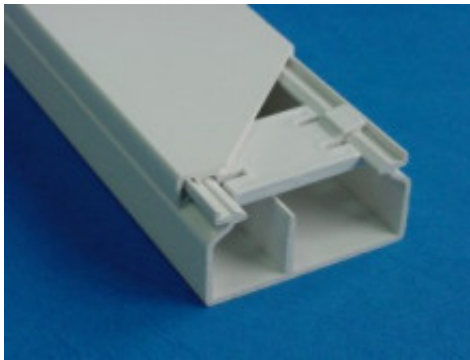

Dane aktualne na dzień: 04-04-2025 21:55

Link do produktu: <https://dabe.pl/listwa-3060-dzielona-na-2-asymetrycznie-p-639.html>

Listwa 30/60 dzielona na 2 asymetrycznie

Cena brutto	13,66 zł
Cena netto	11,11 zł
Dostępność	Dostępny
Numer katalogowy	KE 30/60 2KAS
Producent	AKS ZIELONKA

Opis produktu

Cechy:

Wysokość: 30 mm

Szerokość: 60 mm

Ilość komór: 2 komory. Asymetryczne

Opakowanie zbiorcze: 12x2m = 24m

Uwaga ! Sprzedaż na sztuki w odcinkach 2m

[Link do szablonu strony w programie shopGold](#)