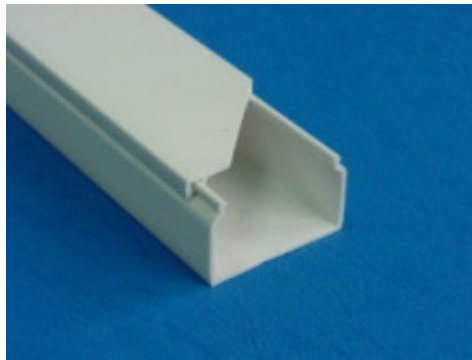

Dane aktualne na dzień: 04-04-2025 03:58

Link do produktu: <https://dabe.pl/listwa-2540-p-636.html>

Listwa 25/40

Cena brutto	8,65 zł
Cena netto	7,03 zł
Dostępność	Dostępny
Numer katalogowy	MKE 25/40
Producent	AKS ZIELONKA

Opis produktu

Cechy:

Wysokość: 25 mm

Szerokość: 40 mm

Ilość komór: 1 komora

Opakowanie zbiorcze: 20x2m = 40m

Uwaga ! Sprzedaż na sztuki w odcinkach 2m