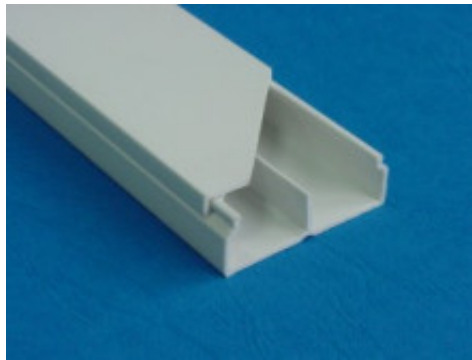

Dane aktualne na dzień: 04-04-2025 21:55

Link do produktu: <https://dabe.pl/listwa-1850-dzielona-na-2-symetrycznie-p-635.html>

Listwa 18/50 dzielona na 2 symetrycznie

Cena brutto	8,27 zł
Cena netto	6,72 zł
Dostępność	Dostępny
Numer katalogowy	MKE 18/50/2K
Producent	AKS ZIELONKA

Opis produktu

Cechy:

Wysokość: 18 mm

Szerokość: 50 mm

Ilość komór: 2 komory. Symetryczne

Opakowanie zbiorcze: 15x2m = 30m

Uwaga ! Sprzedaż na sztuki w odcinkach 2m