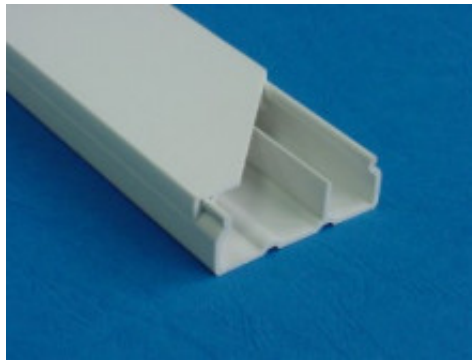

Dane aktualne na dzień: 08-04-2025 03:10

Link do produktu: <https://dabe.pl/listwa-1850-dzielona-na-2-asymetrycznie-p-634.html>

Listwa 18/50 dzielona na 2 asymetrycznie

Cena brutto	8,14 zł
Cena netto	6,61 zł
Dostępność	Dostępny
Numer katalogowy	MKE 18/50/2KAS
Producent	AKS ZIELONKA

Opis produktu

Cechy:

Wysokość: 18 mm

Szerokość: 50 mm

Ilość komór: 2 komory niesymetryczne

Opakowanie zbiorcze: 15x2m = 30m

Uwaga ! Sprzedaż na sztuki w odcinkach 2m