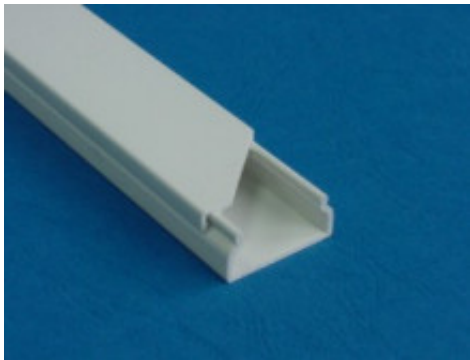

Dane aktualne na dzień: 04-04-2025 21:06

Link do produktu: <https://dabe.pl/listwa-1532-p-629.html>

Listwa 15/32

Cena brutto	6,11 zł
Cena netto	4,97 zł
Dostępność	Dostępny
Numer katalogowy	MKE 15/32
Producent	AKS ZIELONKA

Opis produktu

Cechy:

Typ profilu: MKE

Wysokość: 15 mm

Szerokość: 32 mm

Ilość komór: 1 komora

Opakowanie zbiorcze: 30x2m = 60m

Uwaga ! Sprzedaż na sztuki w odcinkach 2m