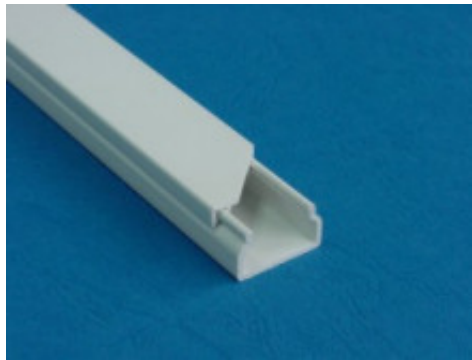

#### Cechy:

Typ profilu: MKE

Wysokość: 15 mm

Szerokość: 25 mm

Ilość komór: 1 komora

Opakowanie zbiorcze: 30x2m = 60m

**Uwaga ! Sprzedaż na sztuki w odcinkach 2m**

[Link do szablonu strony w programie shopGold](#)