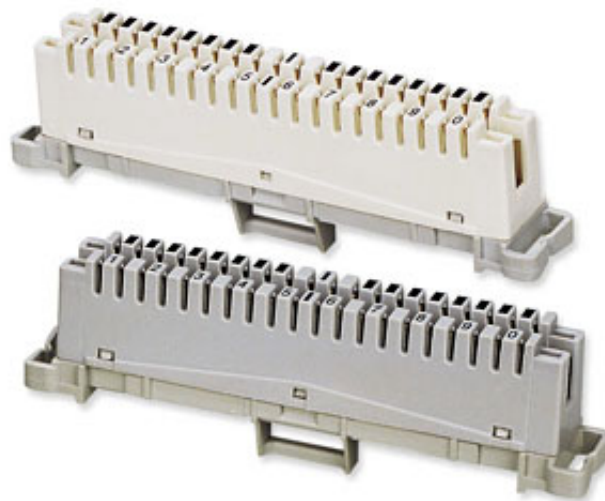

Łączówka typu LSA rozłączna 10 par

Cena brutto	5,25 zł
Cena netto	4,27 zł
Dostępność	Dostępny
Numer katalogowy	GFT-101A-PBT
Producent	GFlex

Opis produktu

Cechy:

- Łączówka LSA 10 parowa rozłączna
- Wyposażona w kontakty, które w normalnym trybie pracy są zwarte. Istnieje możliwość otwarcia obwodu poprzez wpięcie kołka izolującego.
- Montaż w gniezdnikach
- Kolor biały
- Materiał PBT
- Oznaczenia od 1... 0