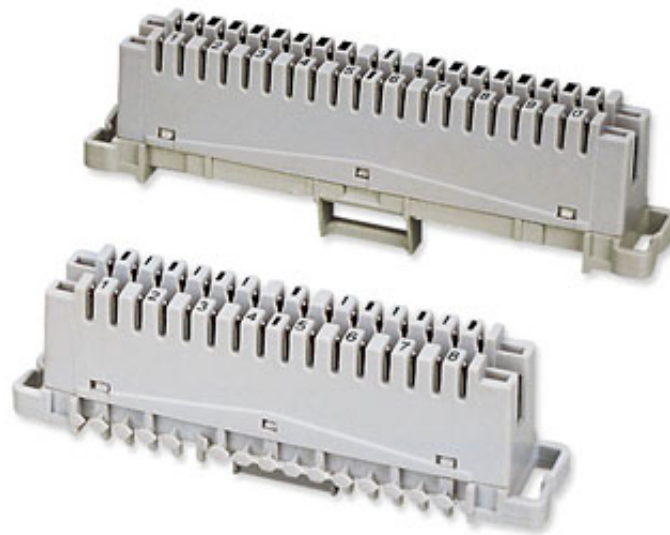

Łączówka typu LSA nierozłączna 10 par

Cena brutto	4,99 zł
Cena netto	4,06 zł
Dostępność	Dostępny
Numer katalogowy	GFT-102A-PBT
Producent	GFlex

Opis produktu

Cechy:

- Łączówka LSA 10 porowa nierozłączna
- Wyposażona w kontakty zapewniające stałe połączenie górnej części łączówki z dolną.
- Montaż w gniezdnikach
- Kolor szary
- Materiał PBT
- Oznaczenia od 1... 0