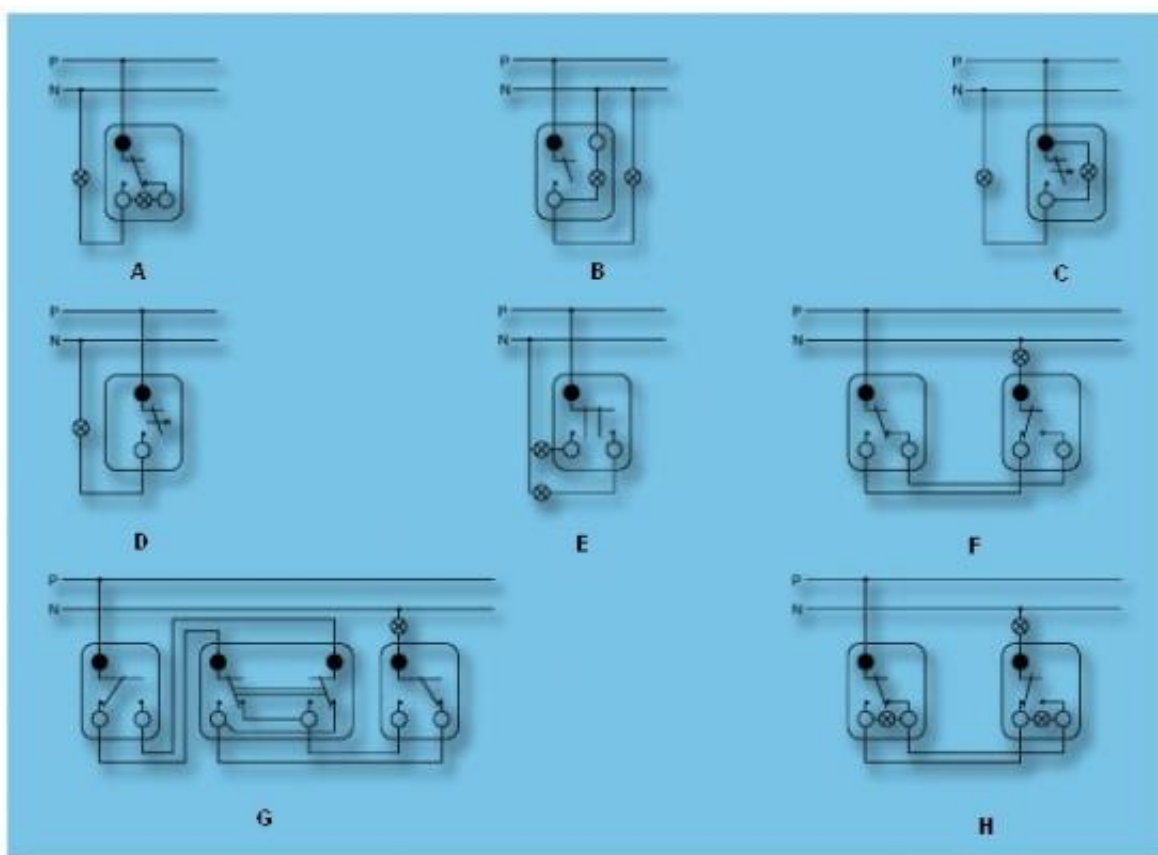

Link do produktu: <https://dabe.pl/lacznik-universalny-pt-1-biegunowy-16a-250v-p-1596.html>

Łącznik uniwersalny p/t 1-biegunowy 16A 250V

Cena brutto	11,60 zł
Cena netto	9,43 zł
Dostępność	Dostępny
Numer katalogowy	11000102 POLO
Producent	POLO

Opis produktu

Łącznik uniwersalny 1-biegunowy z funkcją łącznika zwykłego i schodowego
16 A, 250 V AC
Posiada opcję podświetlenia
Podłączenie przewodów poprzez samozaciski
[Klawisze](#) i [ramkę](#) należy zamawiać oddzielnie

Przy mechanizmach łączników z opcją podświetlania, podświetlenie uzyskuje się poprzez zastosowanie lampki neonowej i specjalnych klawiszy z czerwonym, przezroczystym okienkiem. W przypadku zastosowania łączników podświetlanych do sterowania urządzeniami elektronicznymi (dzwonki, przekaźniki impulsowe, świetlówki kompaktowe) konieczne jest uwzględnienie wpływu ich prądu spoczynkowego na pracę sterowanych urządzeń.

- A - łącznik uniwersalny jako łącznik podświetlany
- B - łącznik kontrolny z sygnalizacją załączenia
- C - łącznik zwierny podświetlany
- D - łącznik zwierny
- E - łącznik dwugrupowy
- F - łączniki uniwersalne jako schodowe
- G - łącznik krzyżowy z uniwersalnymi
- H - łączniki uniwersalne podświetlone połączone jako schodowe